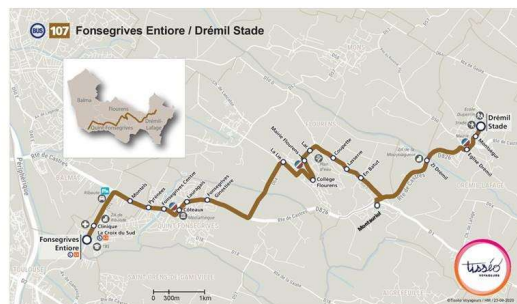

Le retour sera également prévu.

Aucune modification sur l'ensemble des autres circuits n'a été revue.

Madame le Maire demande la mobilisation des familles afin que cette ligne devienne permanente.

Vous trouverez ci-dessous le lien représentant le circuit aller-retour ainsi que les horaires s'y rattachant.

Bien à vous

Ida RUSSO

Maire