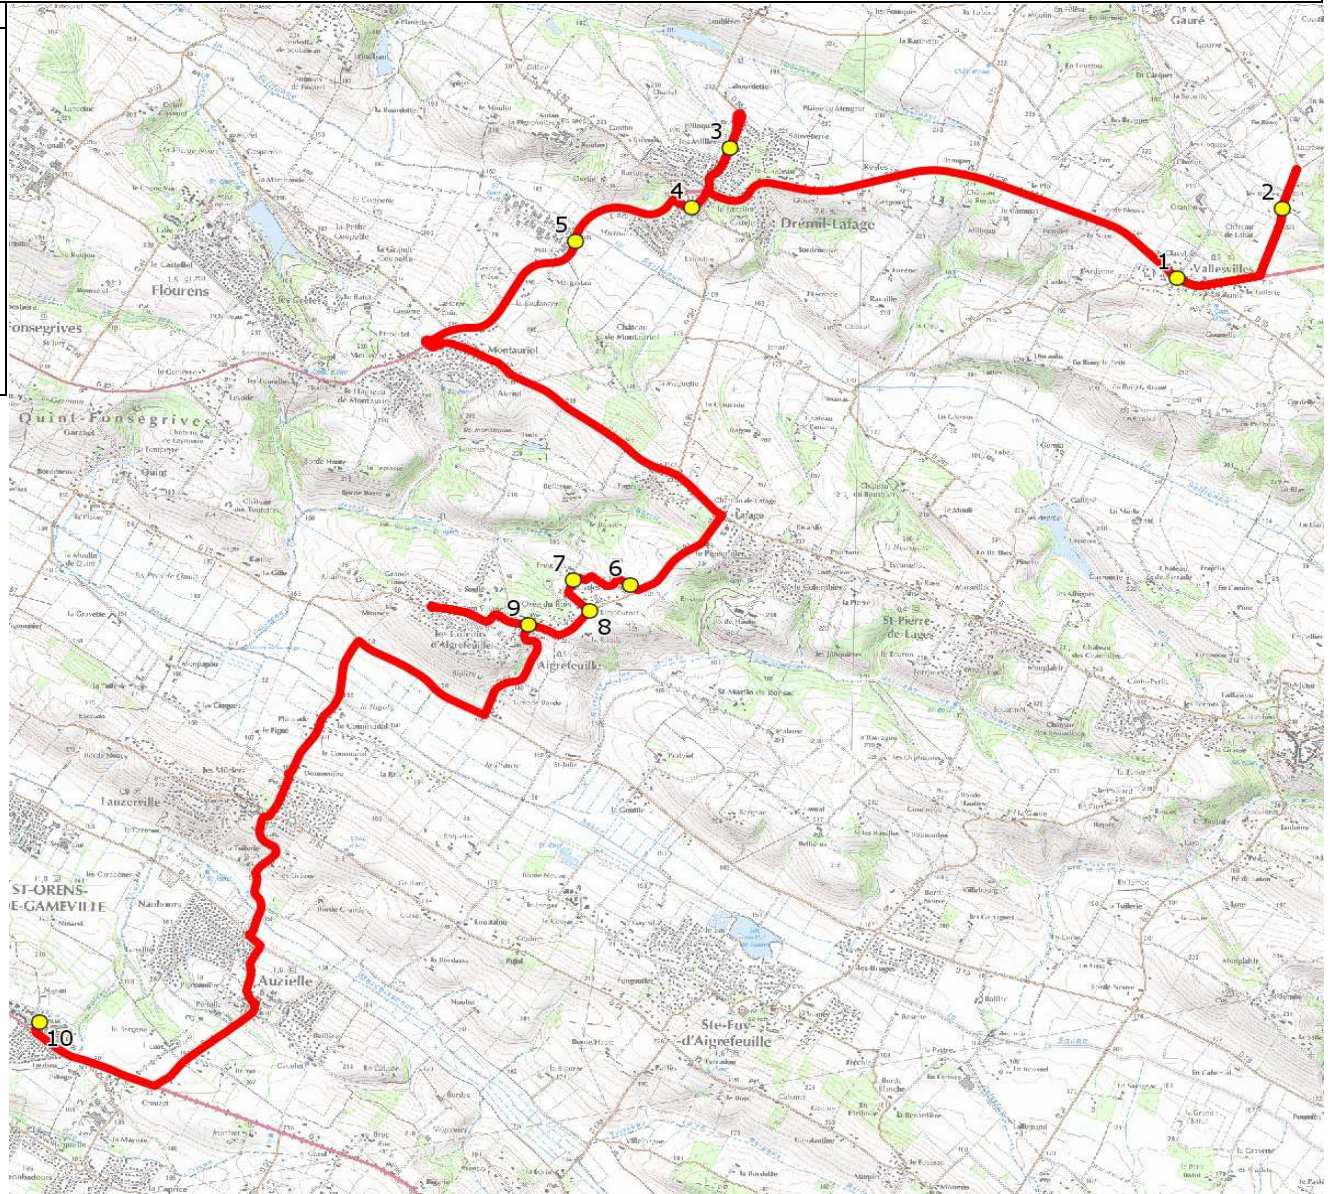

Mise à jour : 15/08/2018

Marché (année de notification-durée) : 2013-7

Nombre de places assises : 59 pl

Ligne : VALLESVILLES-LYCEE ST ORENS DE GAMEVILLE

Transporteur : VERDIE AUTOCARS

Sous-traitant :

Ligne N° : S4006 / 29Q07

Km en charge : 24 Km

Année : 2012

ITINERAIRE INDICATIF (ALLER)	LMMJV--
<b>VALLESVILLES</b>	
1. RN126/RD94/Place/Montplaisir/AB	07:01
2. RD66c/La Mansou	07:03
<b>DREMIL-LAFAGE</b>	
3. Ch Loubières/Stade	07:13
4. PI Eglise/AB Eglise	07:15
5. Rte Castres/Ar Zone Industrielle	07:17
<b>AIGREFEUILLE</b>	
6. Ch Andains	07:26
7. Ch Andains/Ch Barric	07:27
8. Ch Lafage/ABCDn1216	07:28
9. Eglise/Ecole/AB	07:32
<b>SAINT-ORENS-DE-GAMEVILLE</b>	
10. Lycée Pierre Paul Riquet	07:50

Mise à jour : 15/08/2018	Ligne : VALLESVILLES-LYCEE ST ORENS DE GAMEVILLE	Ligne N° : S4006 / 29Q07
Marché (année de notification-durée) : 2013-7	Transporteur : VERDIE AUTOCARS	Km en charge : 21 Km
Nombre de places assises : 59 pl	Sous-traitant :	Année : 2012

ITINERAIRE INDICATIF (RETOUR)	LM-JV--	Merc
SAINT-ORENS-DE-GAMEVILLE		
1. Lycée Pierre Paul Riquet	18:10	13:10
AIGREFEUILLE		
2. Eglise/Ecole/AB	18:28	13:28
3. Ch Andains	18:30	13:30
4. Ch Andains/Ch Barric	18:31	13:31
5. Ch Lafage/ABCDn1216	18:32	13:32
DREMIL-LAFAGE		
6. Rte Castres/Ar Zone Industrielle	18:41	13:41
7. PI Eglise/AB Eglise	18:43	13:43
8. Ch Loubières/Stade	18:46	13:46
VALLESVILLES		
9. RN126/RD94/Place/MontplaisirAB	18:51	13:51
10. RD66c/La Mansou	18:53	13:53