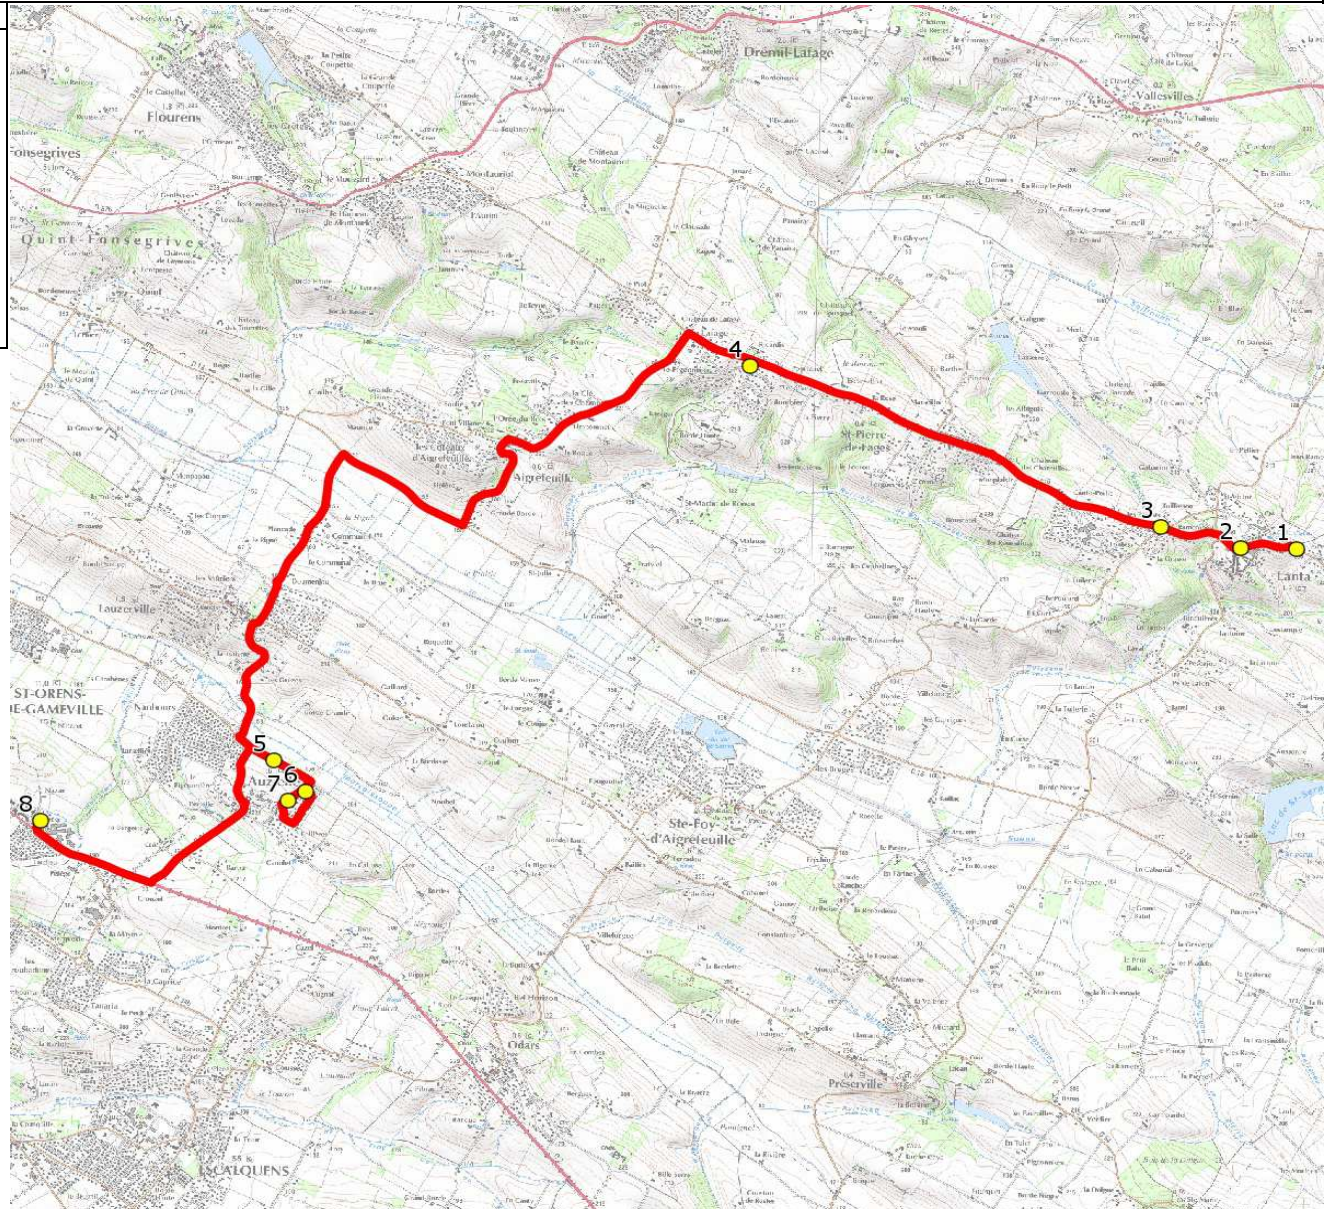

Mise à jour : 15/08/2016	Ligne : LANTA-LYCEE ST ORENS DE GAMEVILLE	Ligne N° : S4014 / 76N04
Marché (année de notification-durée) : 2012-7	Transporteur : TRANSPORTS EN LAURAGAIS - TEL	Km en charge : 16 Km
Nombre de places assises : 59 pl	Sous-traitant :	Année : 2011

ITINERAIRE INDICATIF (ALLER)	LMMJV--
LANTA	
1. ABCDn1377 La Couronne	07:08
2. ABCDn0268 Centre Commercial	07:09
3. ABCDn1376 Les Perrots	07:11
DREMIL-LAFAGE	
4. Lot Colombier	07:17
AUZIELLE	
5. Clos Fontaine Ste Germaine	07:29
6. Lot Albarède/Bas	07:30
7. ABCDn1215 L'Albarède	07:32
SAINT-ORENS-DE-GAMEVILLE	
8. Lycée Pierre Paul Riquet	07:50

ITINERAIRE INDICATIF (RETOUR)	LM-JV--	Merc
SAINT-ORENS-DE-GAMEVILLE		
1. Lycée Pierre Paul Riquet	18:10	13:10
AUZIELLE		
2. Clos Fontaine Ste Germaine	18:19	13:19
3. Lot Albarède/Bas	18:20	13:20
4. ABCDn1215 L'Albarède	18:22	13:22
DREMIL-LAFAGE		
5. Lot Colombier	18:34	13:34
LANTA		
6. ABCDn1376 Les Perrots	18:40	13:40
7. ABCDn0268 Centre Commercial	18:42	13:42
8. ABCDn1377 La Couronne	18:43	13:43