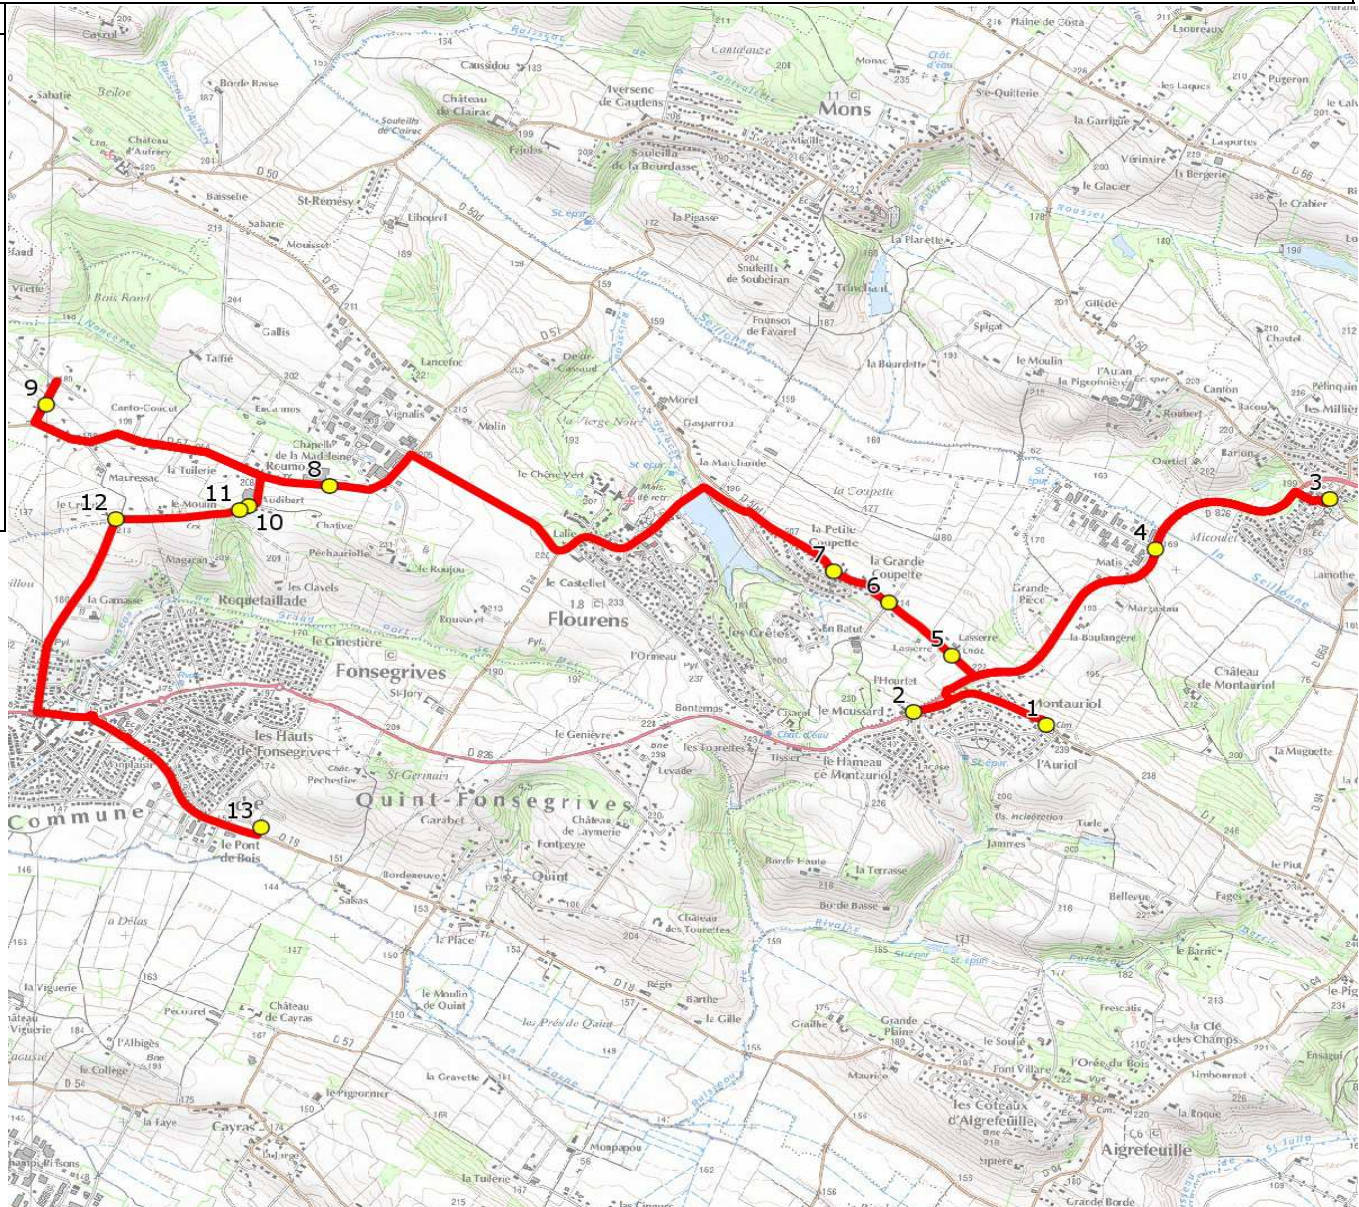

Mise à jour : 24/09/2018

Ligne : DREMIL LAFAGE-COLLEGE QUINT-FONSEGRIVES

Ligne N° : S4131

Marché (année de notification-durée) : 2016-7

Transporteur : VERDIE AUTOCARS

Km en charge : 16 Km

Nombre de places assises : 59 pl

Sous-traitant :

Année : 2014

ITINERAIRE INDICATIF (ALLER)	LMMJV--
DREMIL-LAFAGE	
1. L'Auriol	07:23
2. Aribus Montauriol (RD826)	07:26
3. Eglise	07:31
4. Rte Castres/Ar Zone Industrielle	07:33
FLOURENS	
5. RD50d/Lasserre Château	07:36
6. RD50d/Imp en Batut	07:37
7. ABCDn0220 Lasserre	07:38
8. Rte Lasbordes/Ar Rome	07:46
9. Rte Lasbordes/Imp Mauressac/AB	07:49
10. Ch Rébeillou/Audibert	07:52
11. Ch Rébeillou/Audibert (2)	07:54
12. Ch Rébeillou/Crucifix	07:56
QUINT-FONSEGRIVES	
13. Collège	08:05

Mise à jour : 24/09/2018

Ligne : DREMIL LAFAGE-COLLEGE QUINT-FONSEGRIVES

Ligne N° : S4131

Marché (année de notification-durée) : 2016-7

Transporteur : VERDIE AUTOCARS

Km en charge : 19 Km

Nombre de places assises : 59 pl

Sous-traitant :

Année : 2014

ITINERAIRE INDICATIF (RETOUR)	LM-JV--	Merc
QUINT-FONSEGRIVES		
1. Collège DREMIL-LAFAGE	17:10	13:10
2. L'Auriol	17:19	13:19
3. Aribus Montauriol (RD826)	17:22	13:22
4. Eglise	17:25	13:25
5. Rte Castres/Ar Zone Industrielle FLOURENS	17:27	13:27
6. RD50d/Lasserre Château	17:34	13:34
7. RD50d/Imp en Batut	17:35	13:35
8. ABCDn0220 Lasserre	17:36	13:36
9. Rte Lasbordes/Ar Rome	17:44	13:44
10. Rte Lasbordes/Imp Mauressac/AB	17:47	13:47
11. Ch Rébeillou/Audibert	17:49	13:49
12. Ch Rébeillou/Audibert (2)	17:51	13:51
13. Ch Rébeillou/Crucifix	17:53	13:53