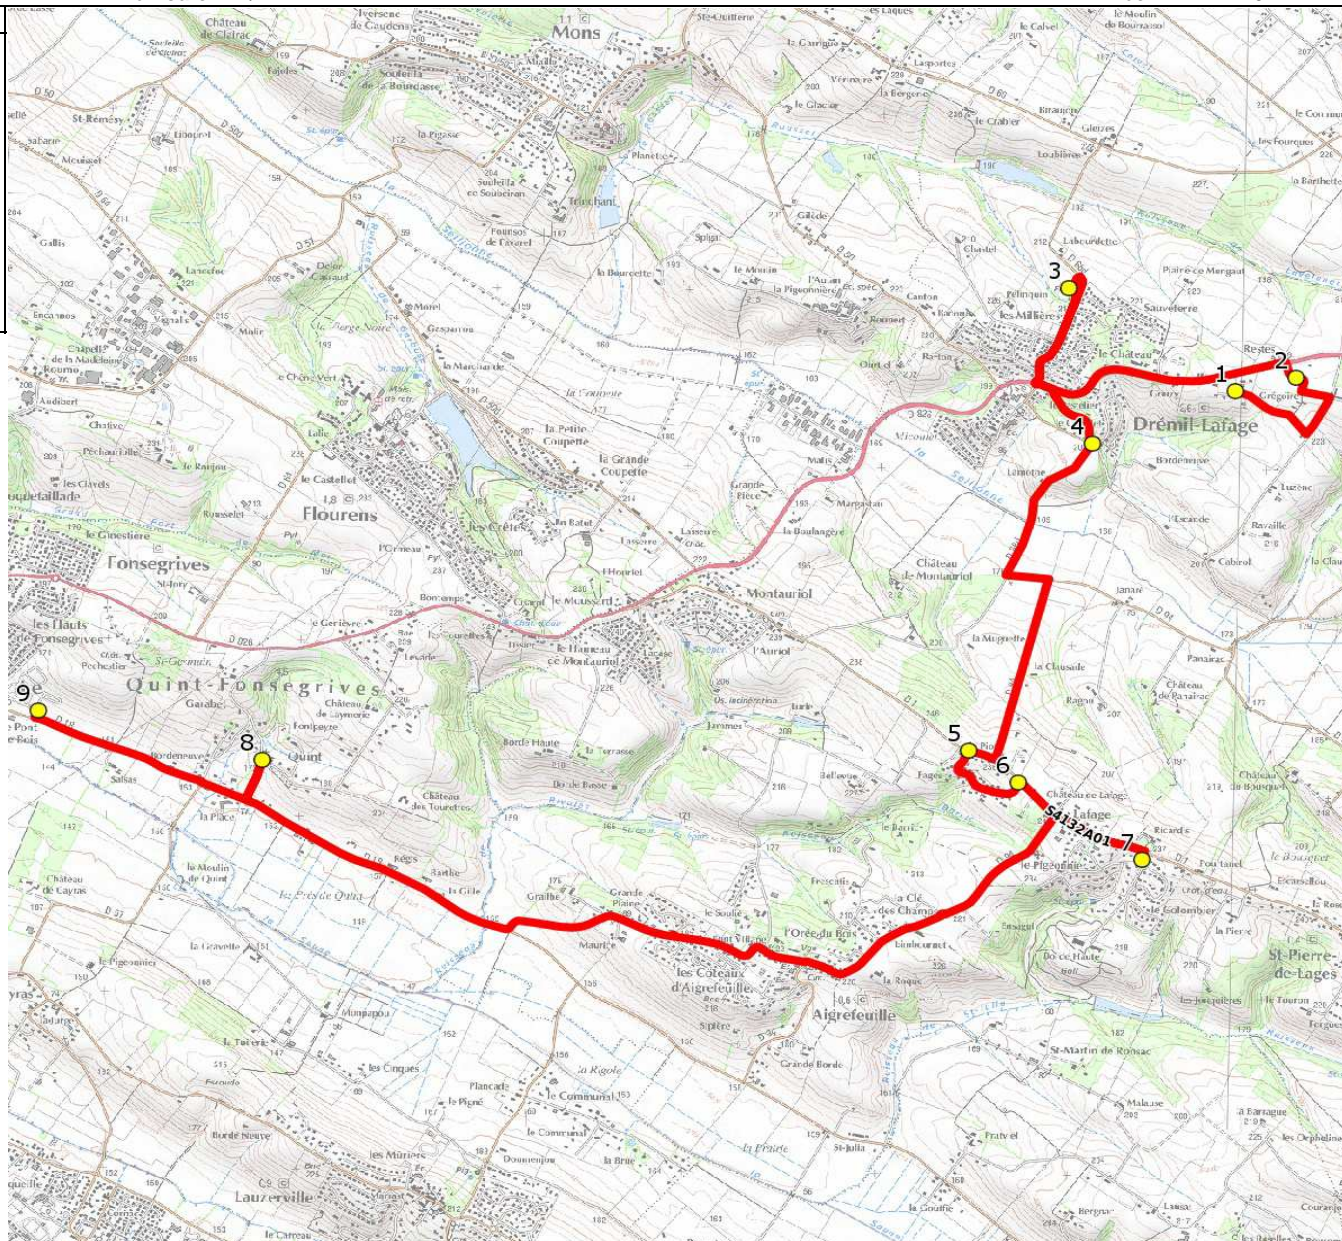

Mise à jour : 03/11/2016

Marché (année de notification-durée) : 2016-7

Nombre de places : 59 pl

Circuit : DREMIL LAFAGE-COLLEGE QUINT FONSEGRIVES

Transporteur : VERDIE AUTOCARS

Véhicule : - /

Circuit N° : S4132

## ITINERAIRE INDICATIF (ALLER)

	LMMJV--
<b>DREMIL-LAFAGE</b>	
1. Ch Perillou/n°40/Poteau TISSEO	07:28
2. Ch En Benoit	07:30
3. Ecole Elémentaire	07:33
4. ABCGn1339 Le Pastelier	07:35
5. R Chênaie/Av Lanta	07:39
6. ABCGn778 Lafage	07:41
7. Lot Colombier	07:43
<b>QUINT-FONSEGRIVES</b>	
8. Quint/Eglise	07:55
9. Collège	08:05

Mise à jour : 03/11/2016

Circuit : DREMIL LAFAGE-COLLEGE QUINT FONSEGRIVES

Circuit N° : S4132

Marché (année de notification-durée) : 2016-7

Transporteur : VERDIE AUTOCARS

Km en charge : 15,32 Km

Nombre de places : 59 pl

Véhicule : - /

Année : 2014

ITINERAIRE INDICATIF (RETOUR)	LM-JV--	Merc
QUINT-FONSEGRIVES		
1. Collège	17:10	13:10
2. Quint/Eglise	17:15	13:15
DREMIL-LAFAGE		
3. Lot Colombier	17:27	13:27
4. R Chênaie/Av Lanta	17:29	13:29
5. ABCGn778 Lafage	17:31	13:31
6. ABCGn1339 Le Pastelier	17:37	13:37
7. Ecole Elémentaire	17:40	13:40
8. Ch Perillou/n°40/Poteau TISSEO	17:42	13:42
9. Ch En Benoit	17:45	13:45