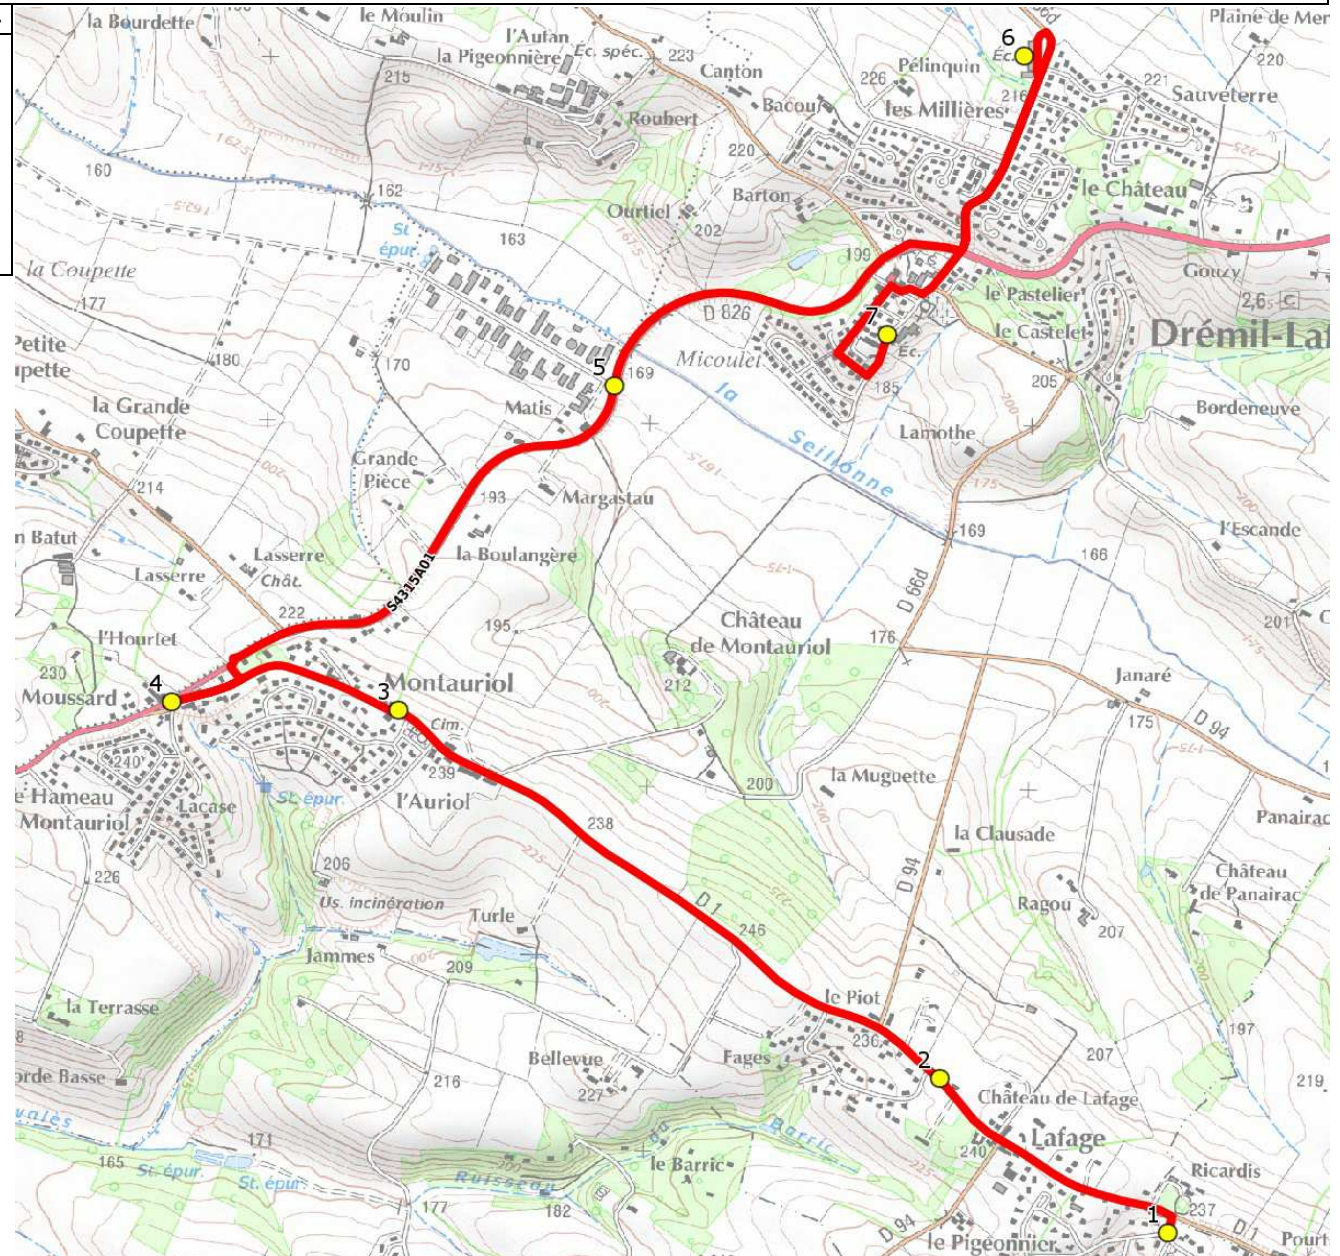

Mise à jour : 08/01/2018

Ligne : DREMIL LAFAGE-ECOLES DREMIL LAFAGE

Ligne N° : S4315 / S4315

Marché (année de notification-durée) : 2014-7

Transporteur : VERDIE AUTOCARS

Km en charge : 8 Km

Nombre de places assises : 59 pl

Sous-traitant :

Année : 2013

ITINERAIRE INDICATIF (ALLER)	LMMJV--
DREMIL-LAFAGE	
1. Lot Colombier/AB	08:20 (1)
2. Lafage	08:24
3. L'Auriol	08:27
4. Atribus_Montauriol (RD826)	08:29
5. Rte Castres/Av Mouyssaguese /AHC	08:32
6. Ecole Elémentaire	08:35
7. Ecole Maternelle	08:40

Renvoi/Nota :

1 : Accompagnatrice

Mise à jour : 08/01/2018	Ligne : DREMIL LAFAGE-ECOLES DREMIL LAFAGE	Ligne N° : S4315 / S4315
Marché (année de notification-durée) : 2014-7	Transporteur : VERDIE AUTOCARS	Km en charge : 12 Km
Nombre de places assises : 59 pl	Sous-traitant :	Année : 2013

ITINERAIRE INDICATIF (RETOUR)	LM-JV--	Merc
DREMIL-LAFAGE		
1. Ecole Maternelle	16:25 (1)	11:50 (1)
2. Ecole Elémentaire	16:35	11:55
3. Rte Castres/Av Mouyssaguese /AHC	16:38	11:58
4. Aribus _Montauriol (RD826)	16:43	12:03
5. L'Auriol	16:45	12:05
6. Lafage	16:47	12:07
7. Lot Colombier/AB	16:50	12:10
8. Ecole Maternelle	17:00 (1)	12:20 (1)