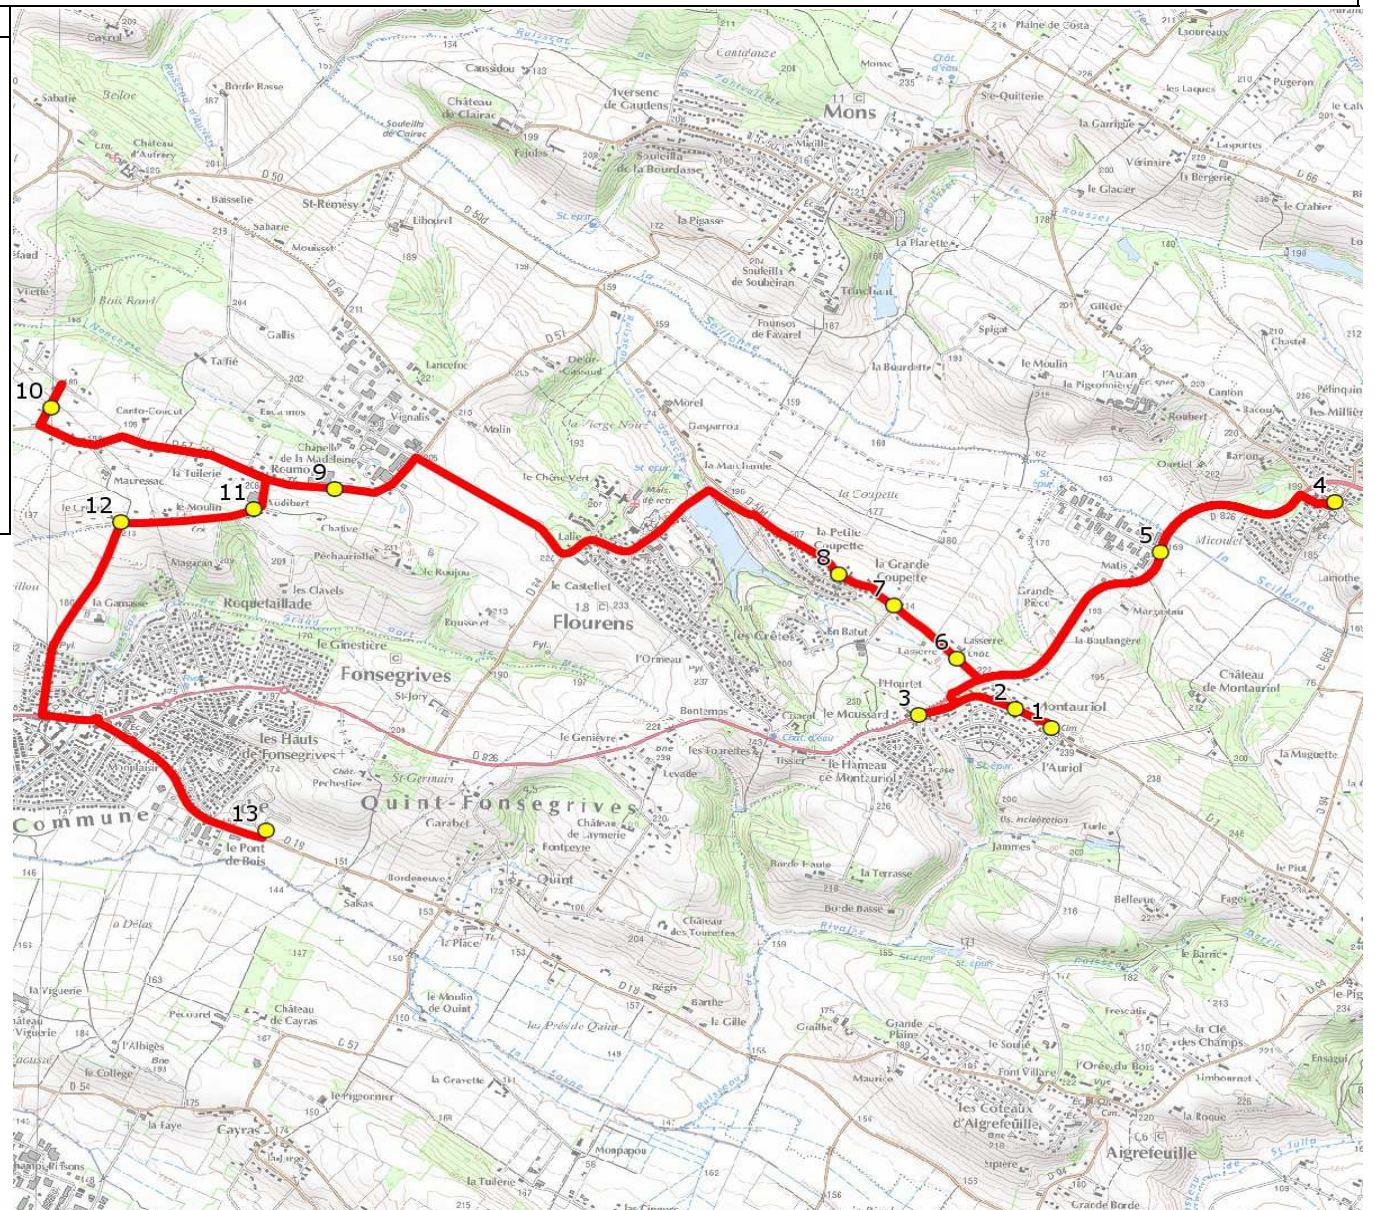

Mise à jour : 19/03/2019

Ligne : DREMIL LAFAGE-COLLEGE QUINT-FONSEGRIVES

Ligne N° : S4131

Marché (année de notification-durée) : 2016-7

Transporteur : VERDIE AUTOCARS

Km en charge : 16 Km

Nombre de places assises : 59 pl

Sous-traitant :

Année : 2014

ITINERAIRE INDICATIF (ALLER)	LMMJV--
DREMIL-LAFAGE	
1. L'Auriol	07:23
2. Av de Lanta/Imp Montauriol/AB	07:24
3. Atribus_Montauriol (RD826)	07:26
4. Eglise	07:31
5. Rte Castres/Ar Zone Industrielle	07:33
FLOURENS	
6. RD50d/Lasserre Château	07:36
7. RD50d/Imp en Batut	07:37
8. ABCDn0220 Lasserre	07:38
9. Rte Lasbordes/Ar Rome	07:46
10. Rte Lasbordes/Imp Maussac/AB	07:49
11. Ch Rébeillou/Audibert	07:52
12. Ch Rébeillou/Crucifix	07:56
QUINT-FONSEGRIVES	
13. Collège	08:05

Mise à jour : 19/03/2019

Ligne : DREMIL LAFAGE-COLLEGE QUINT-FONSEGRIVES

Ligne N° : S4131

Marché (année de notification-durée) : 2016-7

Transporteur : VERDIE AUTOCARS

Km en charge : 19 Km

Nombre de places assises : 59 pl

Sous-traitant :

Année : 2014

ITINERAIRE INDICATIF (RETOUR)	LM-JV--	Merc
QUINT-FONSEGRIVES		
1. Collège DREMIL-LAFAGE	17:10	13:10
2. L'Auriol	17:19	13:19
3. Av de Lanta/Imp Montauriol/AB	17:20	13:20
4. Aribus_Montauriol (RD826)	17:22	13:22
5. Eglise	17:25	13:25
6. Rte Castres/Ar Zone Industrielle FLOURENS	17:27	13:27
7. RD50d/Lasserre Château	17:34	13:34
8. RD50d/Imp en Batut	17:35	13:35
9. ABCDn0220 Lasserre	17:36	13:36
10. Rte Lasbordes/Ar Rome	17:44	13:44
11. Rte Lasbordes/Imp Mauressac/AB	17:47	13:47
12. Ch Rébeillou/Audibert	17:49	13:49
13. Ch Rébeillou/Crucifix	17:53	13:53