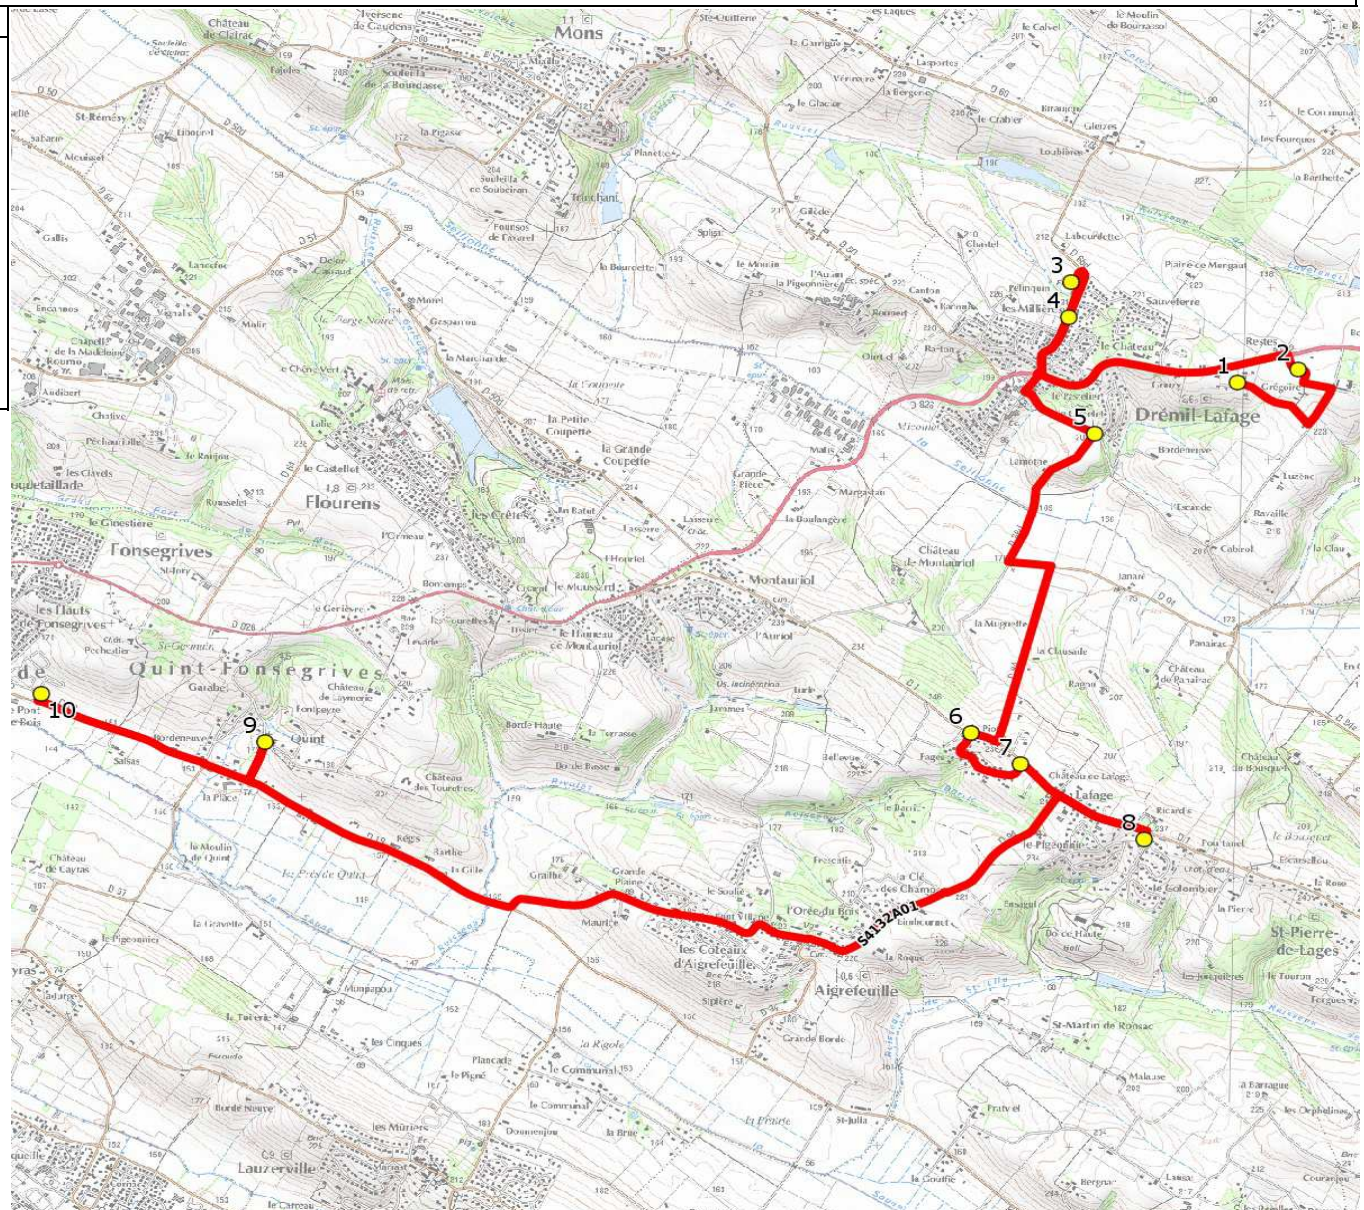

Mise à jour : 10/01/2019

Marché (année de notification-durée) : 2016-7

Nombre de places assises : 59 pl

Ligne : DREMIL LAFAGE-COLLEGE QUINT FONSEGRIVES

Transporteur : VERDIE AUTOCARS

Sous-traitant :

Ligne N° : S4132

Km en charge : 15 Km

Année : 2014

ITINERAIRE INDICATIF (ALLER)	LMMJV--
DREMIL-LAFAGE	
1. Ch Perillou/n°40/Poteau TISSEO	07:28
2. Ch En Benoit	07:30
3. Ecole Elémentaire	07:32 (1)
4. Ch Loubières/Stade	07:33
5. ABCGn1339 Le Pastelier	07:35
6. R Chênaie/Av Lanta	07:39
7. ABCGn778 Lafage	07:41
8. Lot Colombier	07:43
QUINT-FONSEGRIVES	
9. Quint/Eglise	07:55
10. Collège	08:05

Renvoi/Nota :

1 : Uniquement dépose

Mise à jour : 10/01/2019

Marché (année de notification-durée) : 2016-7

Nombre de places assises : 59 pl

Ligne : DREMIL LAFAGE-COLLEGE QUINT FONSEGRIVES

Transporteur : VERDIE AUTOCARS

Sous-traitant :

Ligne N° : S4132

Km en charge : 15 Km

Année : 2014

ITINERAIRE INDICATIF (RETOUR)	LM-JV--	Merc
QUINT-FONSEGRIVES		
1. Collège	17:10	13:10
2. Quint/Eglise	17:15	13:15
DREMIL-LAFAGE		
3. Lot Colombier	17:27	13:27
4. R Chênaie/Av Lanta	17:29	13:29
5. ABCGn778 Lafage	17:31	13:31
6. ABCGn1339 Le Pastelier	17:37	13:37
7. Ch Loubières/Stade	17:40	13:40
8. Ch Perillou/n°40/Poteau TISSEO	17:42	13:42
9. Ch En Benoit	17:45	13:45