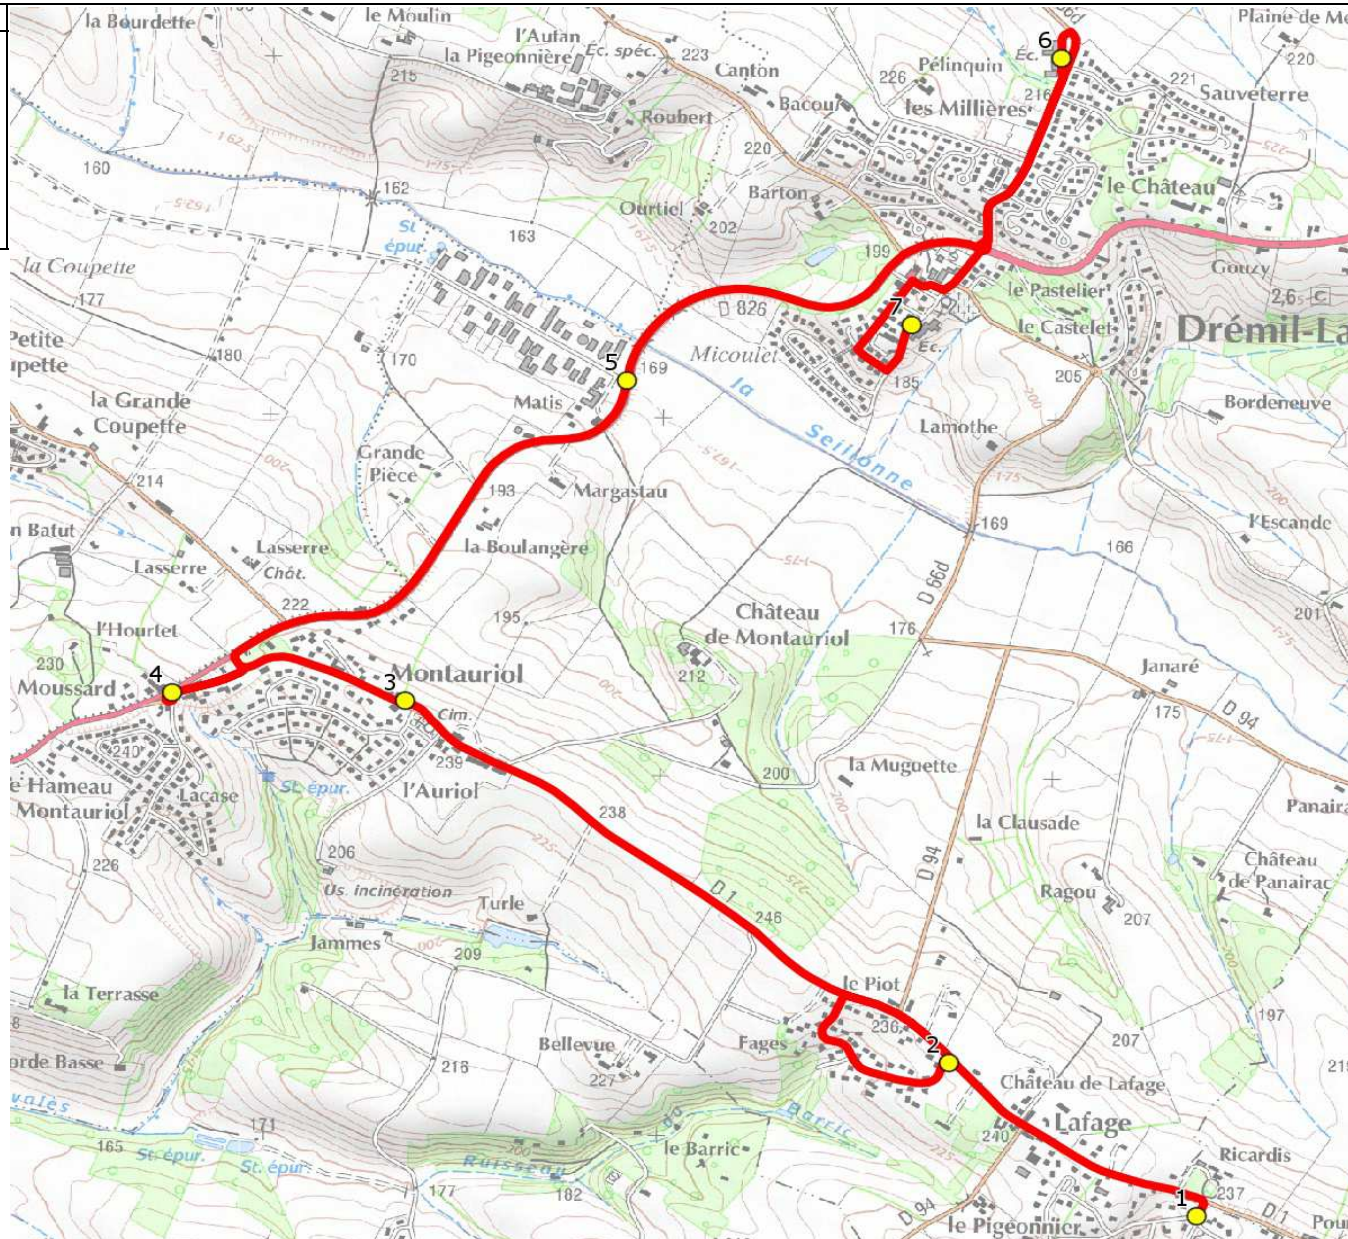

Mise à jour : 15/08/2019 Marché (année de notification-durée) : 2014-7 Nombre de places assises : 59 pl	Ligne : DREMIL LAFAGE-ECOLES DREMIL LAFAGE Transporteur : VERDIE AUTOCARS Sous-traitant :	Ligne N° : S4315 Km en charge : 9 Km Année : 2013
---	---	---

ITINERAIRE INDICATIF (ALLER)	LMMJV--
DREMIL-LAFAGE	
1. Lot Colombier/AB	08:20 (1)
2. Aribus Hameau de Lafage	08:24
3. Aribus L'Auriol	08:27
4. Aribus _Montauriol (RD826)	08:29
5. Rte Castres/Av Mouyssaguese /AHC	08:32
6. Ecole Elémentaire	08:35
7. Ecole Maternelle	08:40

Renvoi/Nota :

- 1 : Accompagnatrice

Mise à jour : 15/08/2019	Ligne : DREMIL LAFAGE-ECOLES DREMIL LAFAGE	Ligne N° : S4315
Marché (année de notification-durée) : 2014-7	Transporteur : VERDIE AUTOCARS	Km en charge : 12 Km
Nombre de places assises : 59 pl	Sous-traitant :	Année : 2013

ITINERAIRE INDICATIF (RETOUR) DREMIL-LAFAGE	LM-JV--	Merc
1. Ecole Maternelle	16:25 (1)	11:50 (1)
2. Ecole Élémentaire	16:35	11:55
3. Rte Castres/Av Mouyssaguese /AHC	16:38	11:58
4. Abribus _Montauriol (RD826)	16:43	12:03
5. Abribus L'Auriol	16:45	12:05
6. Abribus Hameau de Lafage	16:47	12:07
7. Lot Colombier/AB	16:50	12:10
8. Ecole Maternelle	17:00 (1)	12:20 (1)