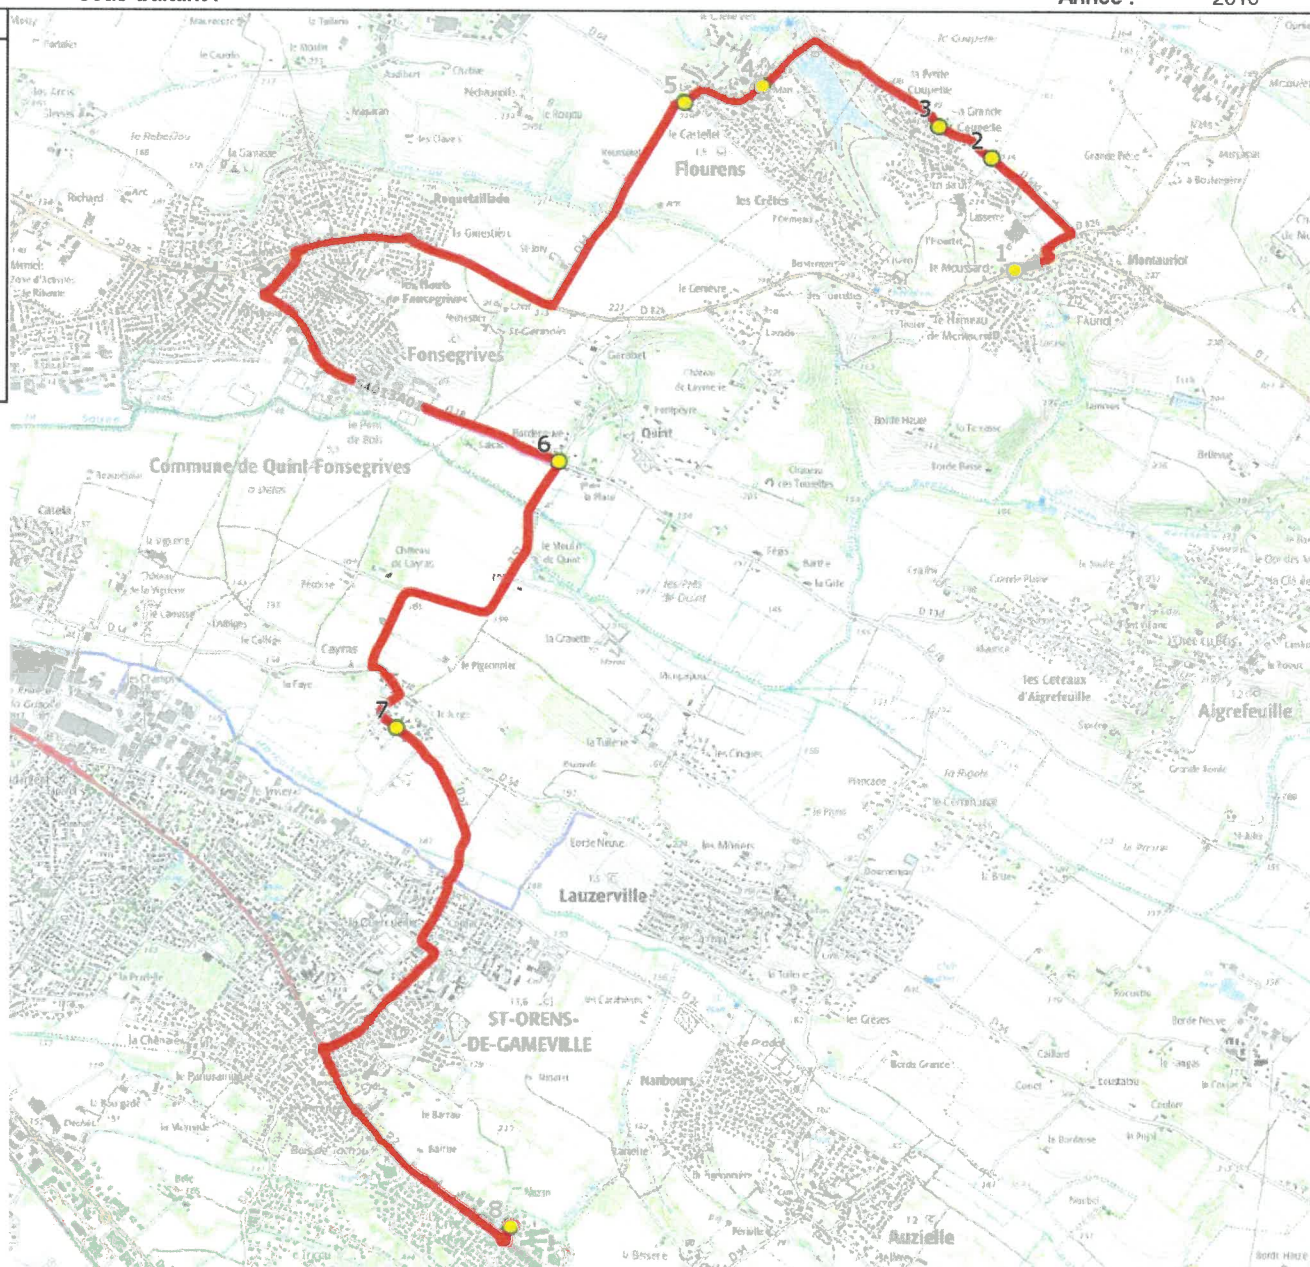

Mise à jour : 15/08/2021

Ligne : FLOURENS-LYCEE ST ORENS DE GAMEVILLE

Ligne N° : S4013

Marché (année de notification-durée) : 2019-6

Transporteur : ALCIS TRANSPORTS

Km en charge : 14 Km

Nombre de places assises : 33 pl

Sous-traitant :

Année : 2016

ITINERAIRE INDICATIF (ALLER)	LMMJV--
DREMIL-LAFAGE	
1. Abribus_Montauriol (RD826)	07:12
FLOURENS	
2. RD50d/Imp en Batut	07:14
3. ABCDn0220 Lasserre	07:16
4. Eglise	07:21
5. Av Digue/AB Laie	07:22
QUINT-FONSEGRIVES	
6. RD18/RD57/Rd-pt Garabet	07:29
SAINT-ORENS-DE-GAMEVILLE	
7. Rte Jurge/Cayras	07:35
8. Lycée Pierre Paul Riquet	07:50

Mise à jour : 15/08/2021

Ligne : FLOURENS-LYCEE ST ORENS DE GAMEVILLE

Ligne N° : S4013

Marché (année de notification-durée) : 2019-6

Transporteur : ALCIS TRANSPORTS

Km en charge : 13 Km

Nombre de places assises : 33 pl

Sous-traitant :

Année : 2016

ITINERAIRE INDICATIF (RETOUR)	LM-JV--	Merc
SAINT-ORENS-DE-GAMEVILLE		
1. Lycée Pierre Paul Riquet	18:10	13:10
2. Rte Jurge/Cayras	18:20	13:20
QUINT-FONSEGRIVES		
3. RD18/RD57/Rd-pt Garabet	18:29	13:29
FLOURENS		
4. Av Digue/AB Lalie	18:36	13:36
5. Eglise	18:37	13:37
6. ABCDn0220 Lasserre	18:39	13:39
7. RD50d/Imp en Batut	18:41	13:41
DREMIL-LAFAGE		
8. Atribus_Montauriol (RD826)	18:46	13:46