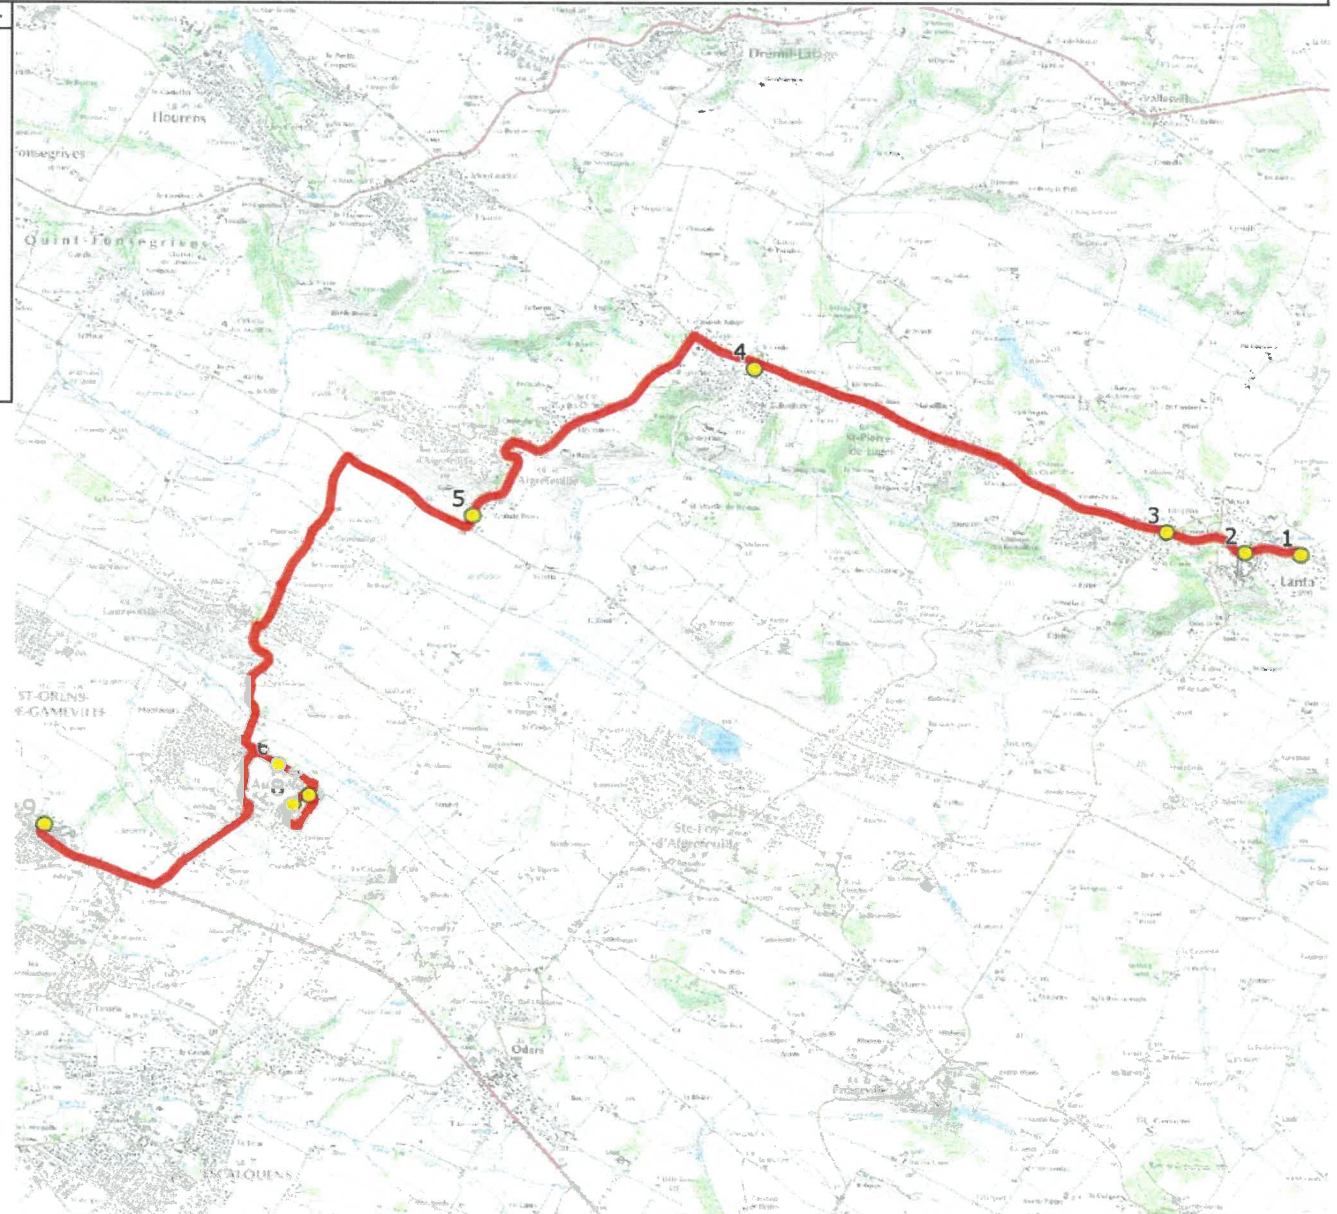

Mise à jour : 15/08/2020

Ligne : LANTA-LYCEE ST ORENS DE GAMEVILLE

Ligne N° : S4014

Marché (année de notification-durée) : 2019-6

Transporteur : ALCIS TRANSPORTS

Km en charge : 16 Km

Nombre de places assises : 59 pl

Sous-traitant :

Année : 2017

ITINERAIRE INDICATIF (ALLER)	LMMJV--
LANTA	
1. ABCDn1377 La Couronne	07:08
2. ABCDn0268 Centre Commercial	07:09
3. ABCDn1376 Les Perrots	07:11
DREMIL-LAFAGE	
4. Lot Colombier	07:17
AIGREFEUILLE	
5. Lot Le Clos de la Marelle	07:22
AUZIELLE	
6. Clos Fontaine Ste Germaine	07:29
7. Lot Albarède/Bas	07:30
8. ABCDn1215 L'Albarède	07:32
SAINT-ORENS-DE-GAMEVILLE	
9. Lycée Pierre Paul Riquet	07:50

Mise à jour : 15/08/2020	Ligne : LANTA-LYCEE ST ORENS DE GAMEVILLE	Ligne N° : S4014
Marché (année de notification-durée) : 2019-6	Transporteur : ALCIS TRANSPORTS	Km en charge : 16 Km
Nombre de places assises : 59 pl	Sous-traitant :	Année : 2017

ITINERAIRE INDICATIF (RETOUR)	LM-JV--	Merc
SAINT-ORENS-DE-GAMEVILLE		
1. Lycée Pierre Paul Riquet	18:10	13:10
AUZIELLE		
2. Clos Fontaine Ste Germaine	18:19	13:19
3. Lot Albarède/Bas	18:20	13:20
4. ABCDn1215 L'Albarède	18:22	13:22
AIGREFEUILLE		
5. Lot Le Clos de la Marelle	18:29	13:29
DREMIL-LAFAGE		
6. Lot Colombier	18:34	13:34
LANTA		
7. ABCDn1376 Les Perrots	18:40	13:40
8. ABCDn0268 Centre Commercial	18:42	13:42
9. ABCDn1377 La Couronne	18:43	13:43