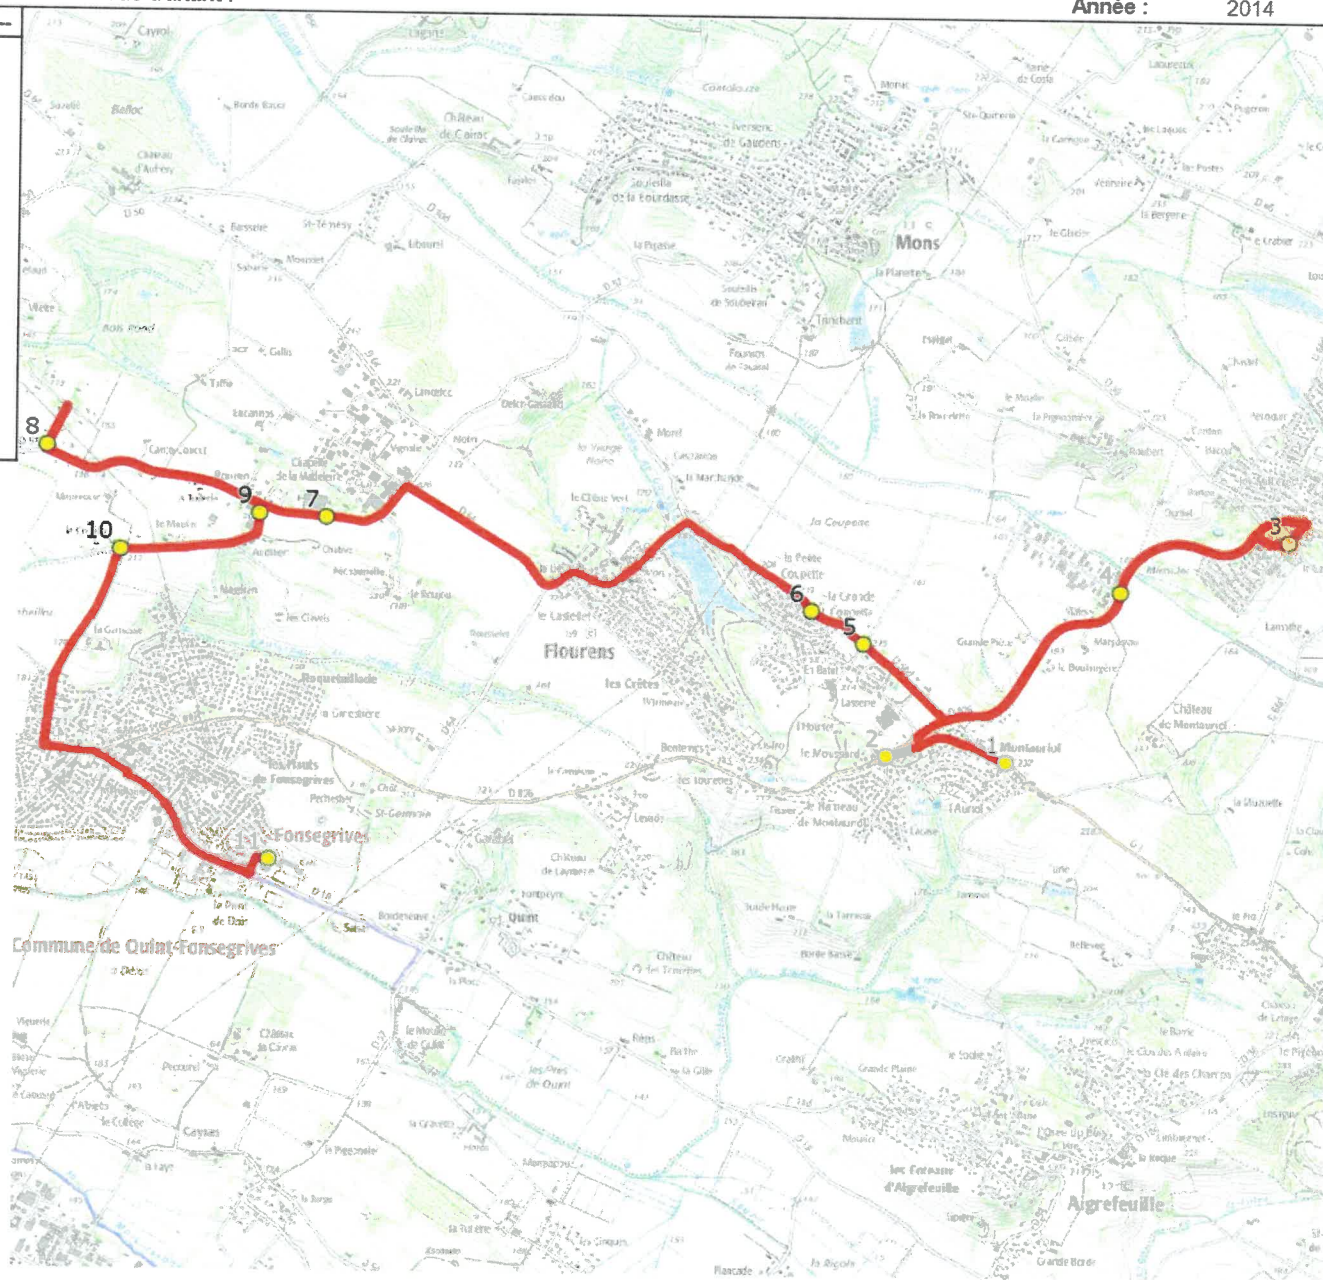

# DIRECTION DES TRANSPORTS

Mise à jour : 16/08/2021

Ligne : DREMIL LAFAGE-COLLEGE QUINT-FONSEGRIVES

Ligne N° : S4131

Marché (année de notification-durée) : 2016-7

Transporteur : VERDIE AUTOCARS

Km en charge : 16 Km

Nombre de places assises : 59 pl

Sous-traitant :

Année : 2014

ITINERAIRE INDICATIF (ALLER)	LMMJV--
<b>DREMIL-LAFAGE</b>	
1. Aribus L'Auriol	07:23
2. Aribus_Montauriol (RD826)	07:26
3. Eglise	07:31
4. Rte Castres/Ar Zone Industrielle	07:33
<b>FLOURENS</b>	
5. RD50d/Imp en Batut	07:37
6. ABCDn0220 Lasserre	07:38
7. Rte Lasbordes/Ar Rome	07:46
8. Ch Maressac/Imp Maressac	07:49
9. Ch Rébeillou n°1	07:52
10. Ch Rébeillou/Crucifix	07:56
<b>QUINT-FONSEGRIVES</b>	
11. Collège	08:05

Mise à jour : 16/08/2021

Marché (année de notification-durée) : 2016-7

Nombre de places assises : 59 pl

Ligne : DREMIL LAFAGE-COLLEGE QUINT-FONSEGRIVES

Transporteur : VERDIE AUTOCARS

Sous-traitant :

Ligne N° : S4131

Km en charge : 22 Km

Année : 2014

ITINERAIRE INDICATIF (RETOUR)	LM-JV--	Merc
QUINT-FONSEGRIVES		
1. Collège	17:10	13:30
DREMIL-LAFAGE		
2. Atribus L'Auriol	17:19	13:39
3. Atribus_Montauriol (RD826)	17:22	13:42
4. Eglise	17:25	13:45
5. Rte Castres/Ar Zone Industrielle	17:27	13:47
FLOURENS		
6. RD50d/Imp en Batut	17:35	13:55
7. ABCDn0220 Lasserre	17:36	13:56
8. Rte Lasbordes/Ar Rome	17:44	14:00
9. Ch Mauressac/Imp Mauressac	17:47	14:03
10. Ch Rébeillou n°1	17:49	14:05
11. Ch Rébeillou/Crucifix	17:53	14:07