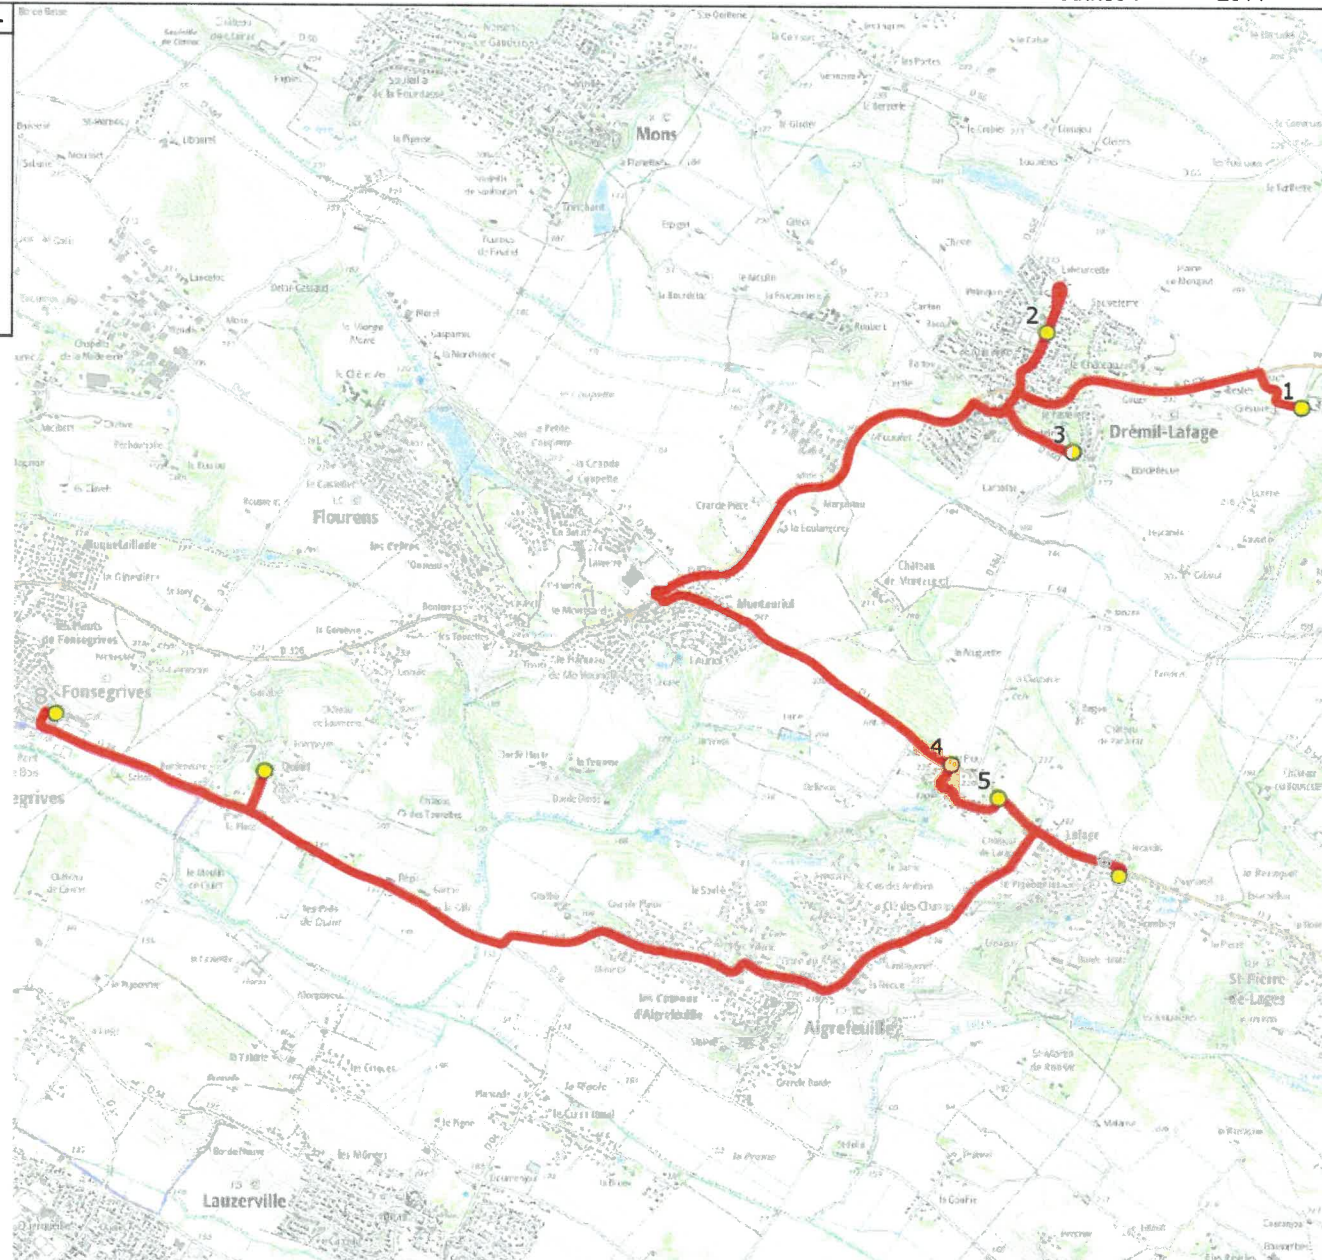

Mise à jour : 16/08/2021

Ligne : DREMIL LAFAGE-COLLEGE QUINT FONSEGRIVES

Ligne N° : S4132

Marché (année de notification-durée) : 2016-7

Transporteur : VERDIE AUTOCARS

Km en charge : 17 Km

Nombre de places assises : 59 pl

Sous-traitant :

Année : 2014

ITINERAIRE INDICATIF (ALLER)	LMMJV--
DREMIL-LAFAGE	
1. Ch Restes n°1bis	07:30
2. Ch Loubières/Stade	07:33
3. Aribus _Le Pastelier	07:35
4. R Chênaie/Av Lanta	07:39
5. ABCGn778 Lafage	07:41
6. Lot Colombier	07:43
QUINT-FONSEGRIVES	
7. Quint/Eglise	07:55
8. Collège	08:05

# DIRECTION DES TRANSPORTS

Mise à jour : 16/08/2021 Marché (année de notification-durée) : 2016-7 Nombre de places assises : 59 pl	Ligne : DREMIL LAFAGE-COLLEGE QUINT FONSEGRIVES Transporteur : VERDIE AUTOCARS Sous-traitant :	Ligne N° : S4132 Km en charge : 18 Km Année : 2014
---	--	--

ITINERAIRE INDICATIF (RETOUR)	LM-JV--	Merc
<b>QUINT-FONSEGRIVES</b>		
1. Collège	17:10	13:30
2. Quint/Eglise	17:12	13:32
<b>DREMIL-LAFAGE</b>		
3. Lot Colombier	17:21	13:41
4. R Chênaie/Av Lanta	17:23	13:43
5. ABCGn778 Lafage	17:25	13:45
6. Aribus _Le Pastelier	17:32	13:52
7. Ch Loubières/Stade	17:36	13:56
8. Ch Restes n°1bis	17:40	14:00