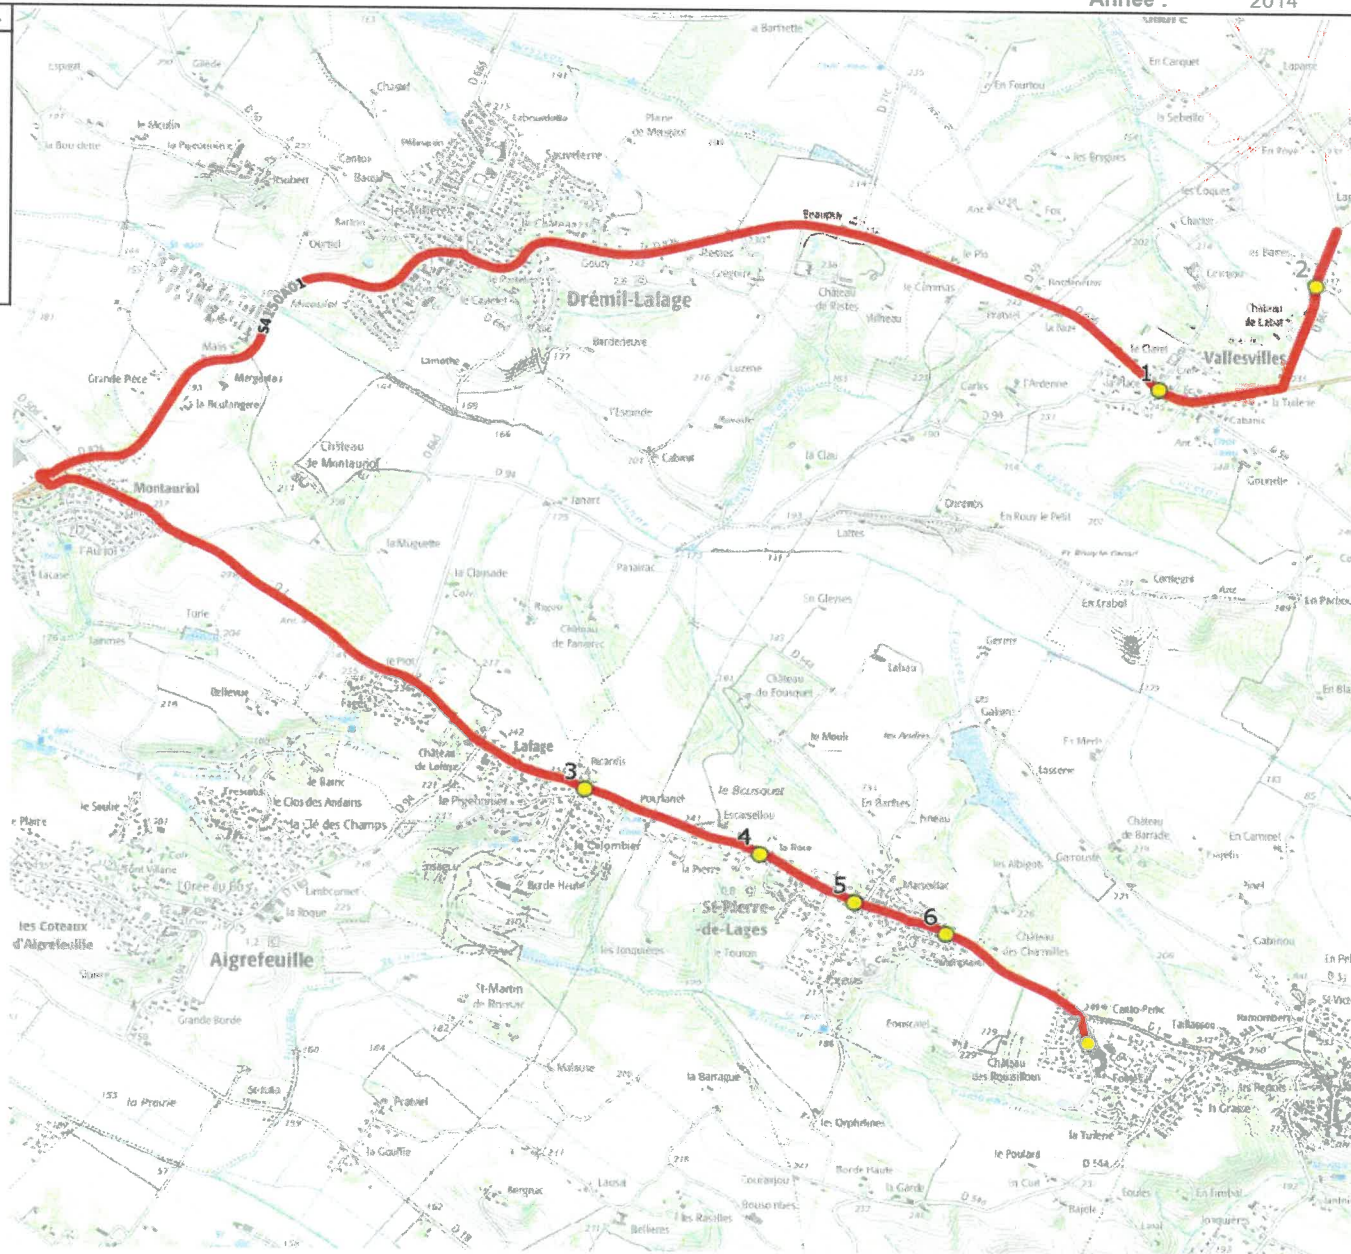

Mise à jour : 07/09/2020

Marché (année de notification-durée) : 2018-7

Nombre de places assises : 55 pl

Ligne : VALLESVILLES-COLLEGE ST PIERRE DE LAGES

Transporteur : VERDIE AUTOCARS

Sous-traitant :

Ligne N° : S4150

Km en charge : 15 Km

Année : 2014

ITINERAIRE INDICATIF (ALLER)	LMMJV--
VALLESVILLES	
1. RN126/RD94/Place/AB	07:55
2. RD66c/La Mansou	07:57
DREMIL-LAFAGE	
3. Poteaux Le Pigeonnier	08:11 (1)
SAINT-PIERRE-DE-LAGES	
4. Abris Mairie II	08:14
5. Poteaux Mairie	08:16
6. Poteaux Montplaisir	08:17
7. Collège Les Roussillous	08:20

Renvoi/Nota :

1 : Réserve uniquement à des Elèves Payants.

Mise à jour : 07/09/2020

Marché (année de notification-durée) : 2018-7

Nombre de places assises : 55 pl

Ligne : VALLESVILLES-COLLEGE ST PIERRE DE LAGES

Transporteur : VERDIE AUTOCARS

Sous-traitant :

Ligne N° : S4150

Km en charge : 13 Km

Année : 2014

ITINERAIRE INDICATIF (RETOUR)	LM-JV--	Merc
SAINT-PIERRE-DE-LAGES		
1. Collège Les Roussillous	17:10	12:40
2. Poteaux Montplaisir	17:13	12:43
3. Atribus Mairie	17:14	12:44
4. Atribus Mairie II	17:16	12:46
DREMIL-LAFAGE		
5. Atribus Le Pigeonnier	17:19	12:49
VALLESVILLES		
6. RN126/RD94/Place/AB	17:31	13:01
7. RD66c/La Mansou	17:33	13:03