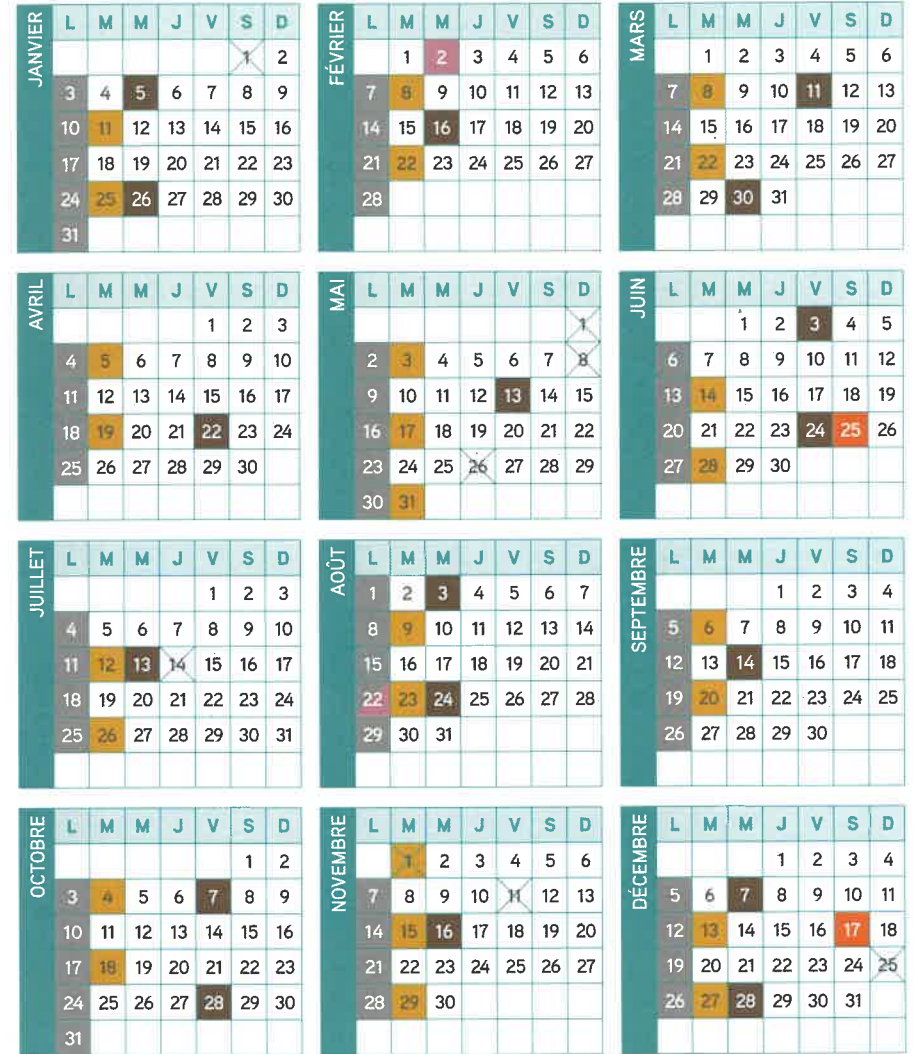

Panayrac (allée de)
 Pelliquin (chemin de)
 Perillou (chemin de)
 Peupliers (rue des)
 Phoebus (rue Gaston)
 Ragou (imp. de)
 Restes (chemin de)
 Roussel (rue du)
 Sauveterre (allée de)
 Troubadours (place des)
 Valadier (chemin de)
 Vallesvilles (chemin de)

SECTEUR 2

Nom des rues :
 Aigrefeuille (chemin d')
 Auril (rue de l')
 Auran (rue de l')
 Bois (impasse du)
 Bordehoute (chemin de)
 Bras (rue)

Castella (imp. du)
 Castres (route de)
 Chênaie (rue de la)
 Colombier (rue du)
 Fages (chemin de)
 Fontbonne (rue de)
 Garennes (impasse des)

Lanta (avenue de)
 Montauriol (imp. de)
 Moussard (rue du)
 Parc (résidence du)
 Pigeonnier (rue du)
 Pyrénées (imp. Des)
 Sidobre (rue du)

Source (rue de la)
 Terrasse (chemin de la)
 Terrefort (imp. du)
 Terrefort (rue du)
 Vallier (place du mont)
 Vallon (rue du)

Pensez à sortir vos déchets la veille au soir !

Pensez à sortir vos déchets la veille au soir !

■ ORDURES MÉNAGÈRES ■ EMBALLAGES ET PAPIERS RECYCLABLES ■ DÉCHETS VERTS (jusqu'à 1 m³) ■ ENCOMBRANTS
 ☒ JOURS FÉRIÉS ■ DÉCHETS MÉNAGERS SPÉCIAUX - La collecte s'effectue sur le parking de la mairie