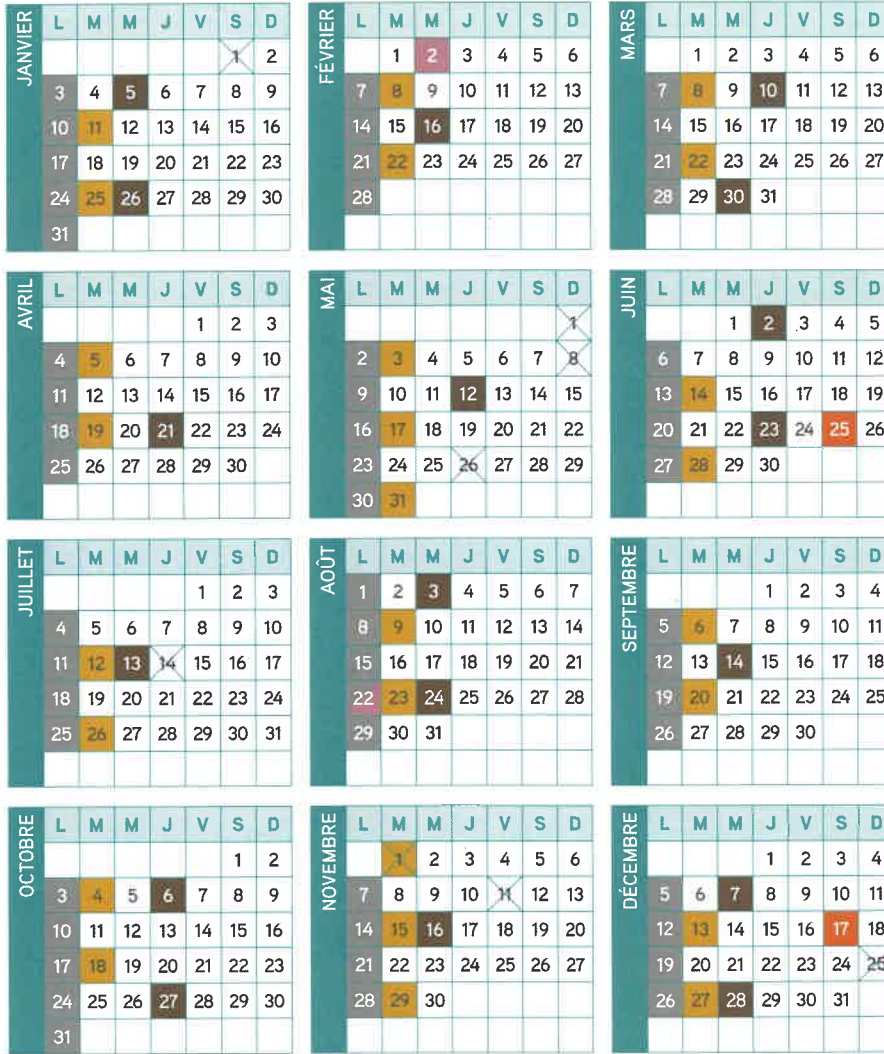

Panayrac (allée de)
 Pelliquin (chemin de)
 Perillou (chemin de)
 Peupliers (rue des)
 Phoebus (rue Gaston)
 Ragou (imp. de)
 Restes (chemin de)
 Roussel (rue du)
 Sauveterre (allée de)
 Troubadours (place des)
 Valadier (chemin de)
 Vallesvilles (chemin de)

SECTEUR 2

Nom des rues :
 Aigrefeuille (chemin d')
 Auril (rue de l')
 Auran (rue de l')
 Bois (impasse du)
 Bordehoute (chemin de)
 Bras (rue)

Castella (imp. du)
 Castres (route de)
 Chênaie (rue de la)
 Colombier (rue du)
 Fages (chemin de)
 Fontbonne (rue de)
 Garennes (impasse des)

Pensez à sortir vos déchets la veille au soir !

Pensez à sortir vos déchets la veille au soir !

■ ORDURES MÉNAGÈRES ■ EMBALLAGES ET PAPIERS RECYCLABLES ■ DÉCHETS VERTS (jusqu'à 1 m³) ■ ENCOMBRANTS
 ☒ JOURS FÉRIÉS ■ DÉCHETS MÉNAGERS SPÉCIAUX - La collecte s'effectue sur le parking de la mairie

■ ORDURES MÉNAGÈRES ■ EMBALLAGES ET PAPIERS RECYCLABLES ■ DÉCHETS VERTS (jusqu'à 1 m³) ■ ENCOMBRANTS
 ☒ JOURS FÉRIÉS ■ DÉCHETS MÉNAGERS SPÉCIAUX - La collecte s'effectue sur le parking de la mairie