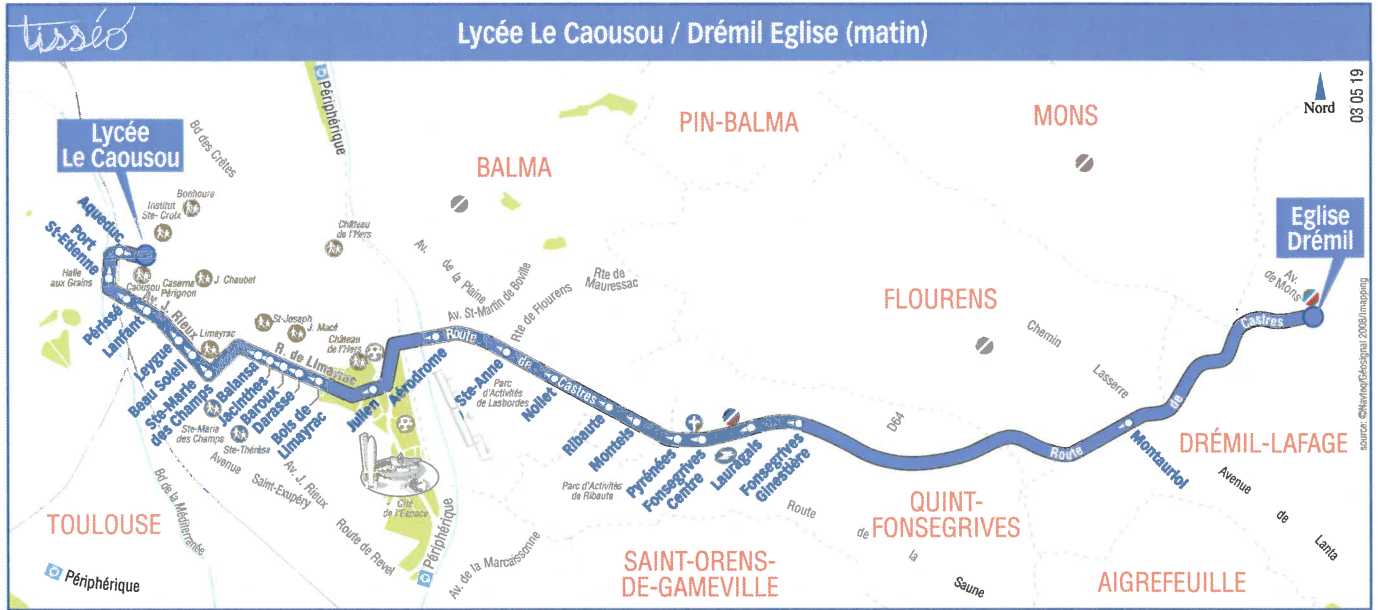

Direction Lycée Le Caousou
Toulouse

du 2 septembre 2021
au 6 juillet 2022

Lundi à vendredi hors vacances scolaires

Eglise Drémil	07:15	-
Montauriol	07:20	-
Fonsegrives Ginestière	07:25	08:20
Lauragais	07:26	08:21
Fonsegrives Centre	07:27	08:22
Pyrénées	07:28	08:23
Montels	07:29	08:24
Balma Ribaute	07:30	08:25
Nollet	07:31	08:26
Ste-Anne	07:33	08:28
Aérodrome	07:34	08:29
Julien	07:36	08:31
Bois de Limayrac	07:38	08:33
Darasse	07:39	08:34
Baroux	07:39	08:34
Jacinthès	07:40	08:35
Balansa	07:40	08:35
Ste-Marie des Champs	07:45	08:40
Beau Soleil	07:47	08:41
Leygue	07:48	08:42
Lanfant	07:51	08:44
Périssé	07:54	08:46
Port St-Etienne	07:56	08:48
Aqueduc	07:59	08:49
Lycée Caousou	08:00	08:50

Horaires théoriques dépendant des conditions de circulation.

Pour connaître les horaires en temps réel, vous pouvez consulter notre site www.tisseo.fr ou notre application mobile.