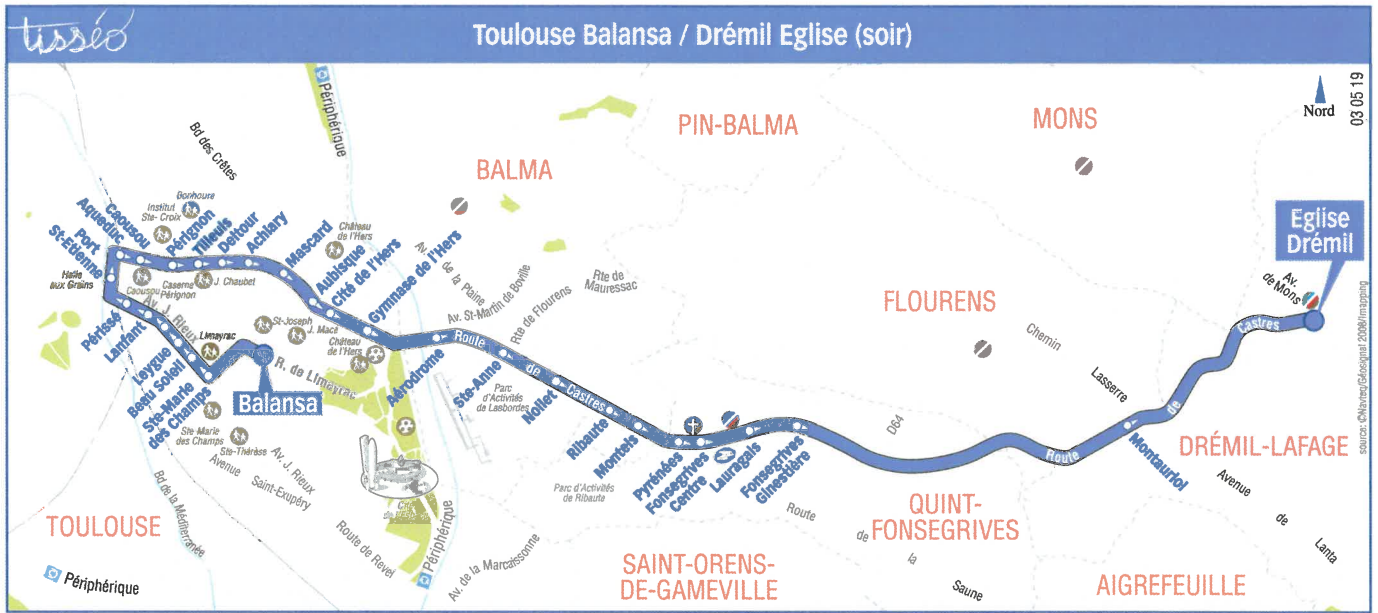

Direction Drémil Eglise (soir)

du 2 septembre 2021
au 6 juillet 2022

Lundi à vendredi hors vacances scolaires

	m	m	e
Balansa	12:15	13:10	17:40
Ste-Marie des Champs	12:20	13:15	17:45
Beau Soleil	12:21	13:16	17:46
Leygue	12:22	13:17	17:47
Lanfant	12:24	13:19	17:49
Périssé	12:26	13:21	17:51
Port St-Etienne	12:28	13:23	17:53
Aqueduc	12:29	13:24	17:54
Lycée Caousou	12:30	13:25	17:55
Pérignon	12:31	13:26	17:56
Tilleuls	12:31	13:26	17:56
Dellour	12:32	13:27	17:57
Achiary	12:33	13:28	17:58
Mascard	12:34	13:29	17:59
Aubisque	12:35	13:30	18:00
Cité de l'Hers	12:36	13:30	18:00
Gymnase de l'Hers	12:37	13:31	18:01
Aérodrome	12:39	13:33	18:03
Ste-Anne	12:41	13:35	18:05
Nollet	12:43	13:36	18:06
Balma Ribaute	12:44	13:37	18:07
Montels	12:45	13:38	18:08
Pyrénées	12:46	13:39	18:09
Fonsegrives Centre	12:46	13:41	18:11
Lauragais	12:48	13:42	18:12
Fonsegrives Ginestière	12:50	13:43	18:13
Montauriol	-	13:46	18:16
Eglise Drémil	-	13:50	18:20